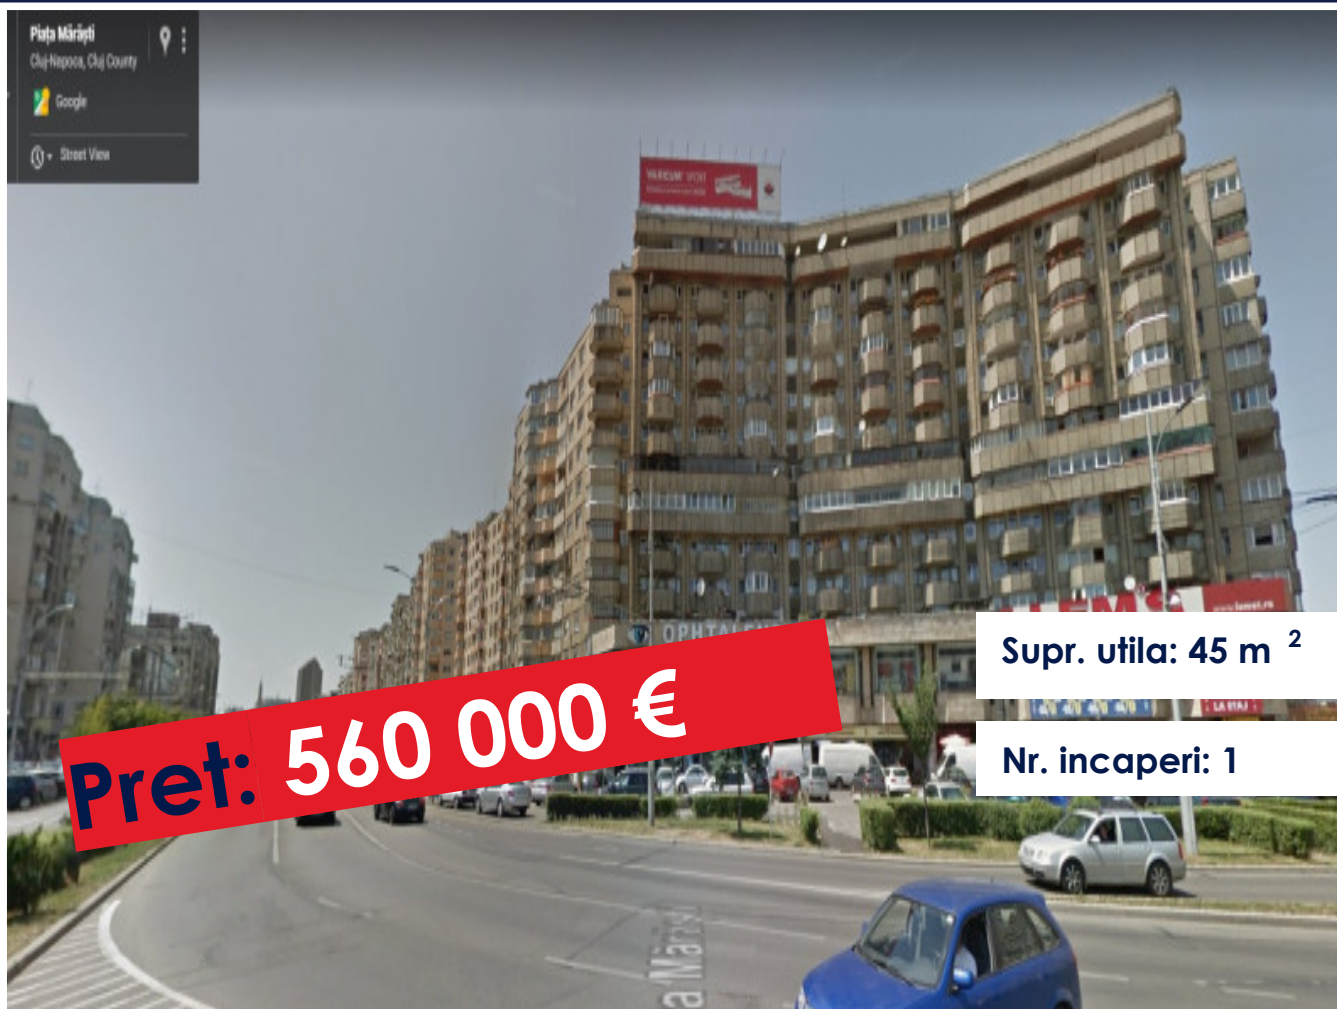

**SPATIU COMERCIAL MARASTI OMV- POZITIE  
DOMINANTA, RANDAMENT BUN!  
ID: P22405**

**DE VANZARE**

**PERSOANA DE CONTACT: CĂTĂLIN BONTE**  
**TEL.MOBIL: 0799.994041**  
**EMAIL: office@weltimobiliare.ro**