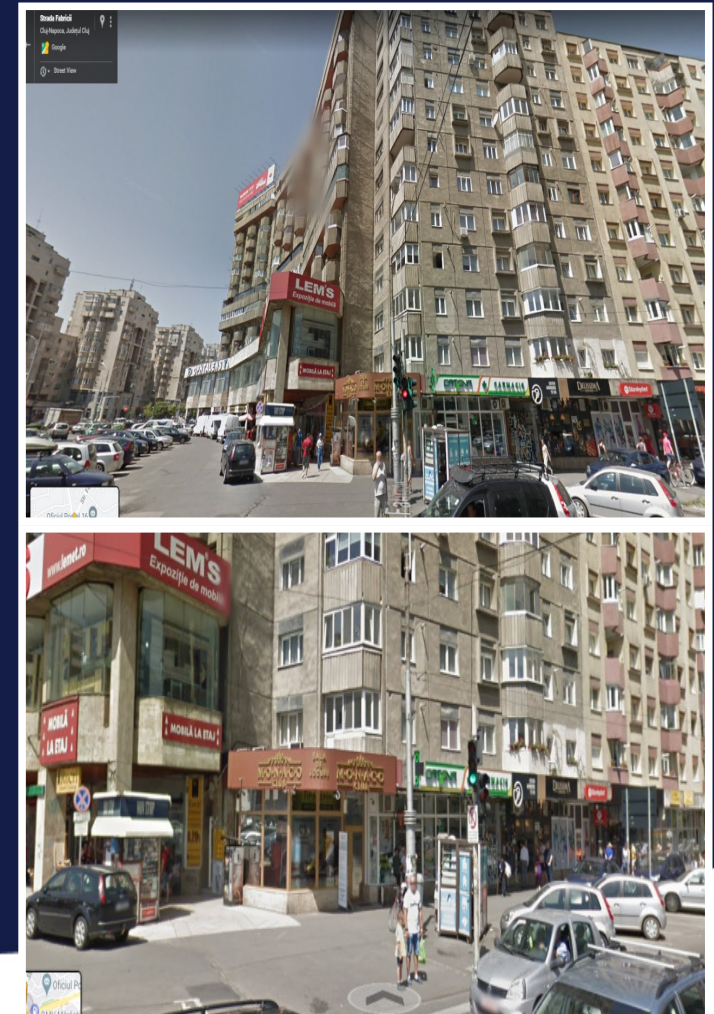

**SPATIU COMERCIAL MARASTI OMV - POZITIE
DOMINANTA, RANDAMENT BUN
ID: P22405**

DE VANZARE

PERSOANA DE CONTACT: COTLIN BONTE
TEL.MOBIL: 0799.994041
EMAIL: office@weltimobiliare.ro