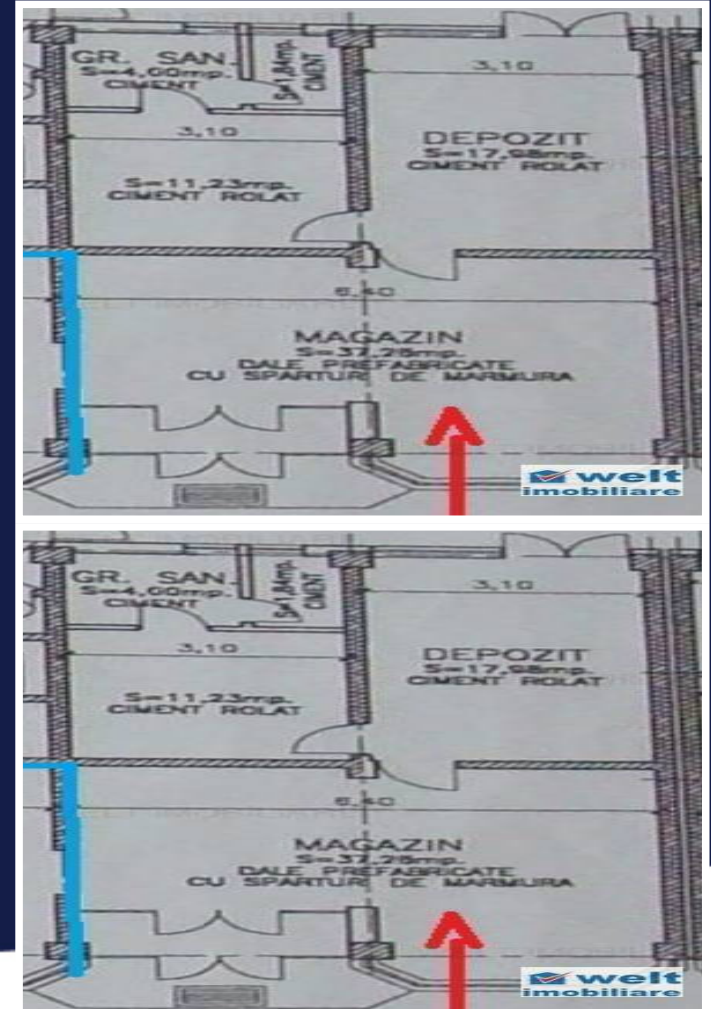

SPATIU COMERCIAL DE VANZARE IN ZONA  
PIATA MARASTI, VAD MAXIM, RENTABILITATE  
7%

DE VANZARE

ID: T424S

Pret: 480 000 €

Supr. utila: 70 m<sup>2</sup>

Nr. incaperi: 3

Vitrina

PERSOANA DE CONTACT: MIHAI-SEBASTIAN POP