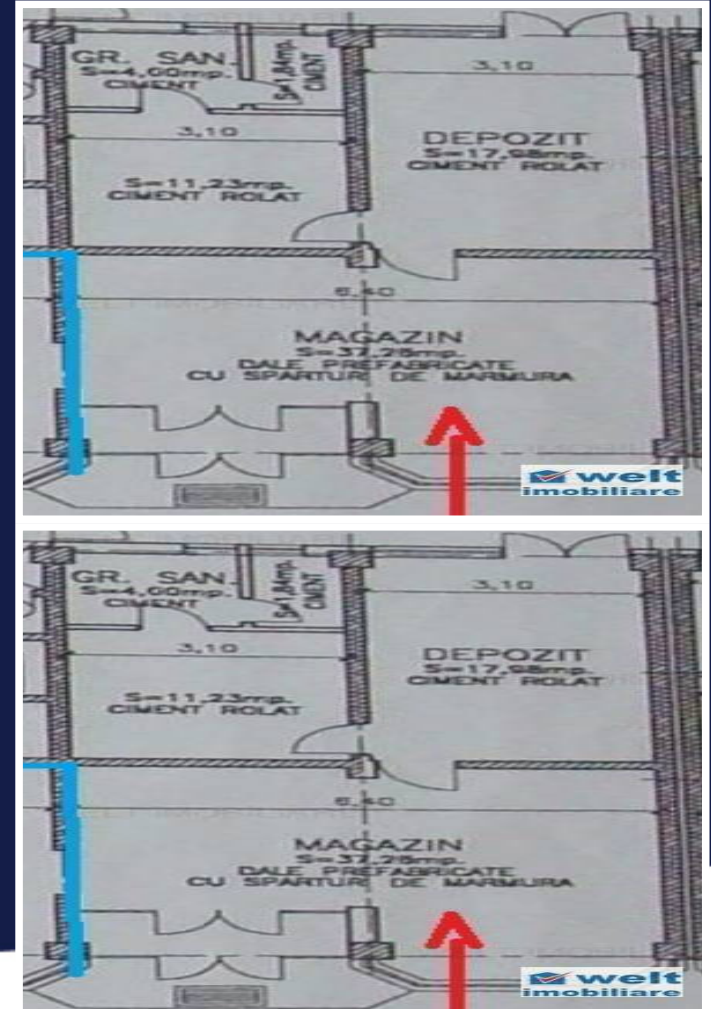

**SPATIU COMERCIAL DE VANZARE IN ZONA  
PIATA MARASTI, VAD MAXIM, RENTABILITATE  
7%**

**DE VANZARE**

ID: 1424S

**Pret: 480 000 €**

Supr. utila: 70 m<sup>2</sup>

Nr. incaperi: 3

Vitrina

PERSOANA DE CONTACT: MIHAI-SEBASTIAN POP