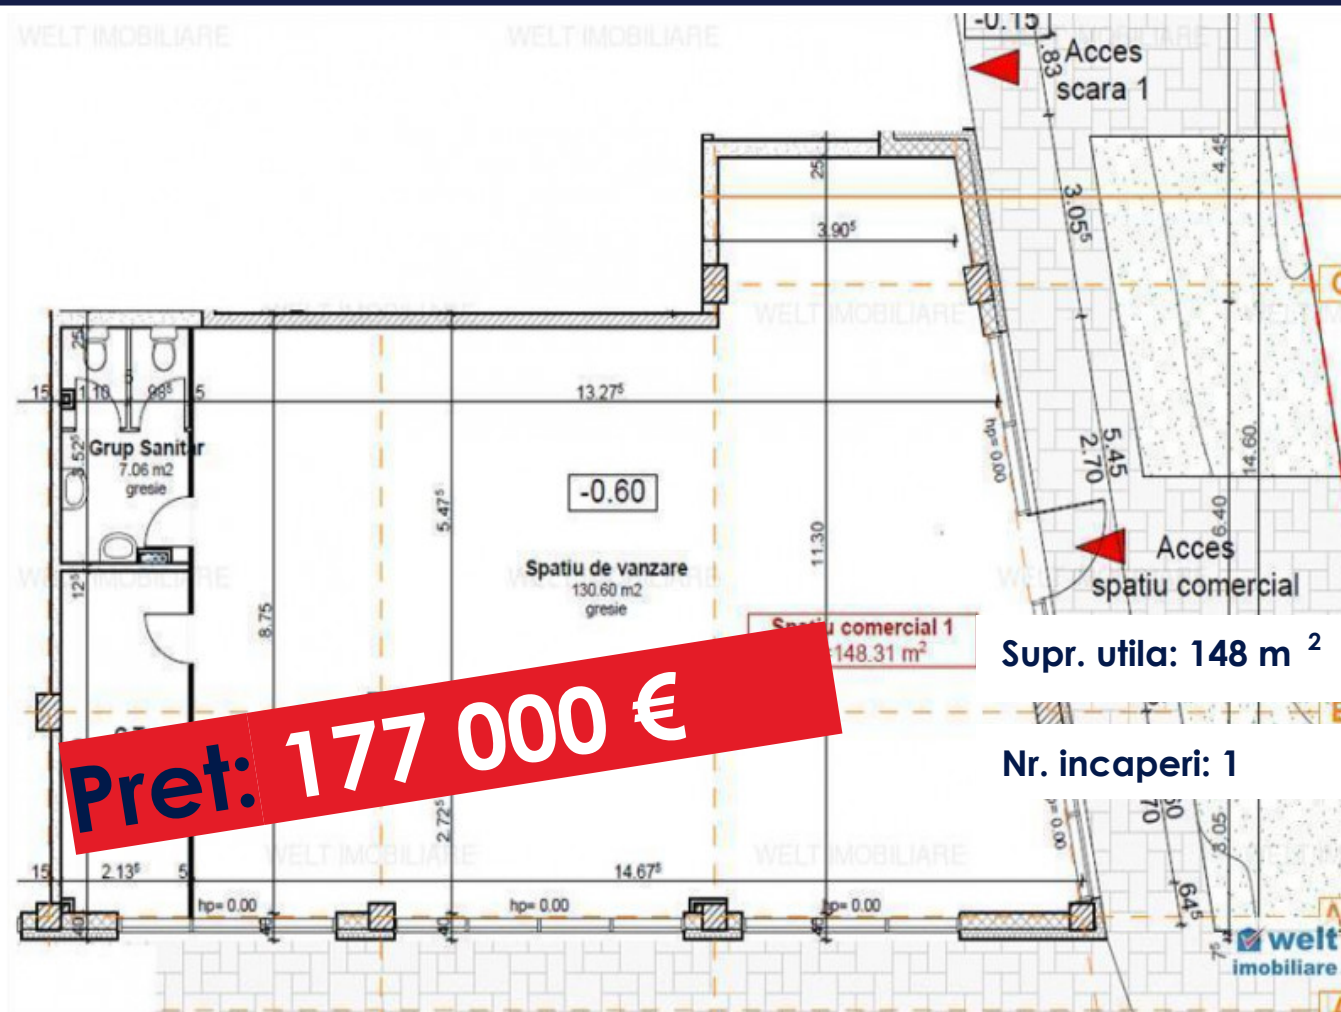

SPATIU DE VANZARE, ZONA IULIUS MALL,
VITRINA SI INTRARE DIN STRADA, 148 MP
ID: 1402P

DE VANZARE

Supr. utila: 148 m²

Nr. incaperi: 1

PERSONA DE CONTACT: MIHAI-SEBASTIAN POP

TEL.MOBIL: 0727.228818

EMAIL: office@weltimobiliare.ro