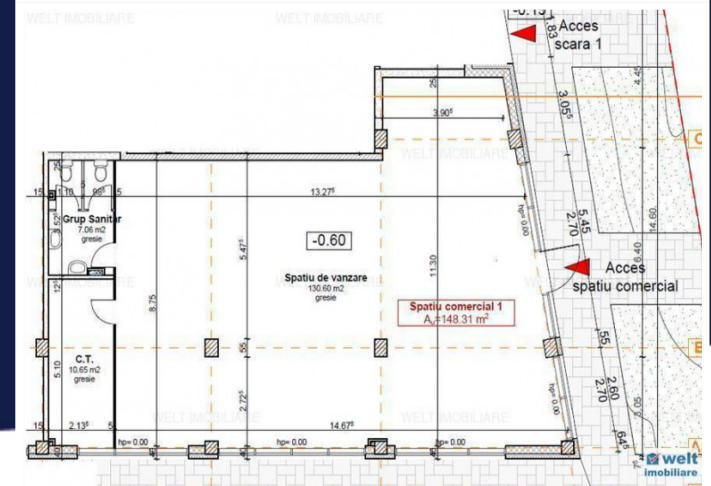

SPATIU DE VANZARE, ZONA IULIUS MALL,
VITRINA SI INTRARE DIN STRADA, 148 MP
ID: 1402P

DE VANZARE

Supr. utila: 148 m²

Nr. incaperi: 1

PERSONA DE CONTACT: MIHAI-SEBASTIAN POP

TEL.MOBIL: 0727.228818

EMAIL: office@weltimobiliare.ro