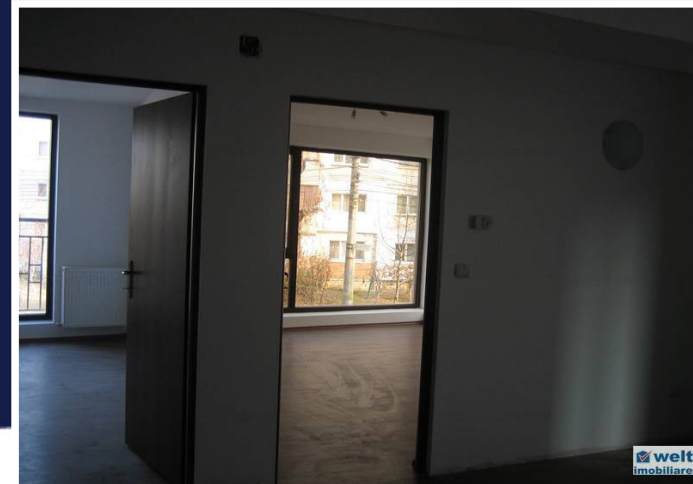

VANZARE SPATIU BIROU, SEMICENTRAL
ID: 141HU

DE VANZARE

PERSOANA DE CONTACT: BOGDAN PETRU
TEL.MOBIL: 0722.577386
EMAIL: office@weltimobiliare.ro