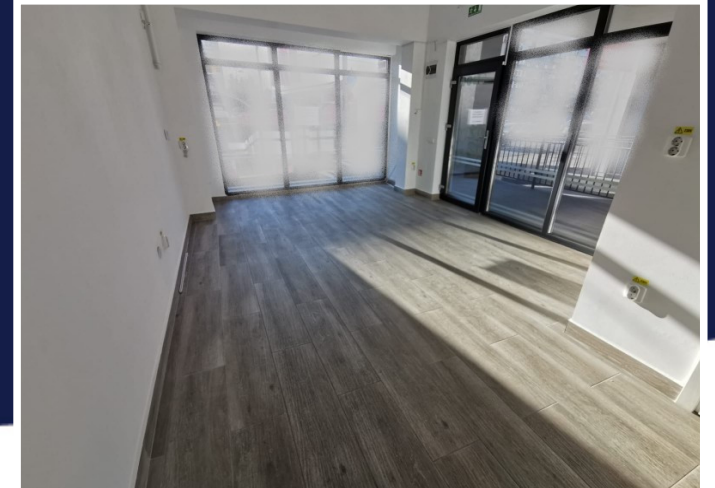

**VANZARE SPATIU COMERCIAL CU VITRINA LA
ARTERA PRINCIPALA, RANDAMENT 8%, BLOC
NOU**

DE VANZARE

ID: P26312

Pret: 73 000 €

Supr. utila: 20 m²

Nr. incaperi: 1

PERSOANA DE CONTACT: MIHAI-SEBASTIAN POP

TEL.MOBIL: 0727.228818