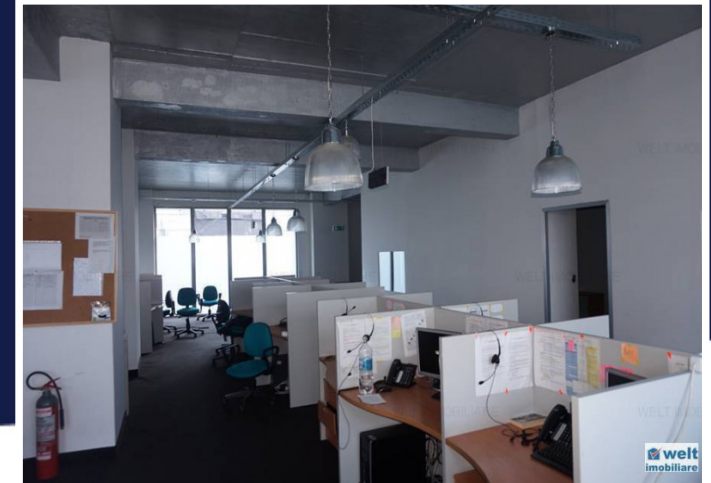

SPATIU COMERCIAL PARTER VAD INTENS,
INCHIRIAT PE 10ANI, INVESTITIE, RANDAMENT!
ID: 1422H

DE VANZARE

PERSOANA DE CONTACT: COTLIN BONTE
TEL.MOBIL: 0799.994041
EMAIL: office@weltimobiliare.ro