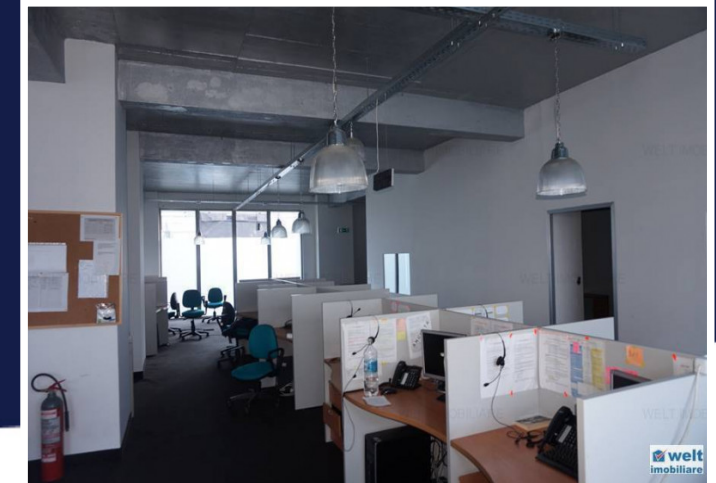

SPATIU COMERCIAL PARTER VAD INTENS,  
INCHIRIAT PE 10ANI, INVESTITIE, RANDAMENT!  
ID: 1422H

DE VANZARE

Pret: 335 000 €

Supr. utila: 305 m<sup>2</sup>

Nr. incaperi: 1

Vitrina

PERSOANA DE CONTACT: CĂTĂLIN BONTE