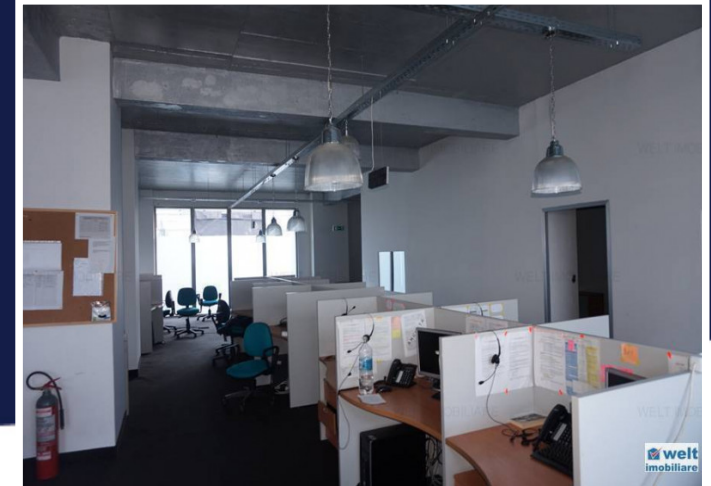

SPATIU COMERCIAL PARTER VAD INTENS,
INCHIRIAT PE 10ANI, INVESTITIE, RANDAMENT!
ID: 1422H

DE VANZARE

Pret: 335 000 €

Supr. utila: 305 m²

Nr. incaperi: 1

Vitrina

PERSOANA DE CONTACT: CĂTĂLIN BONTE

TEL.MOBIL: 0799.994041