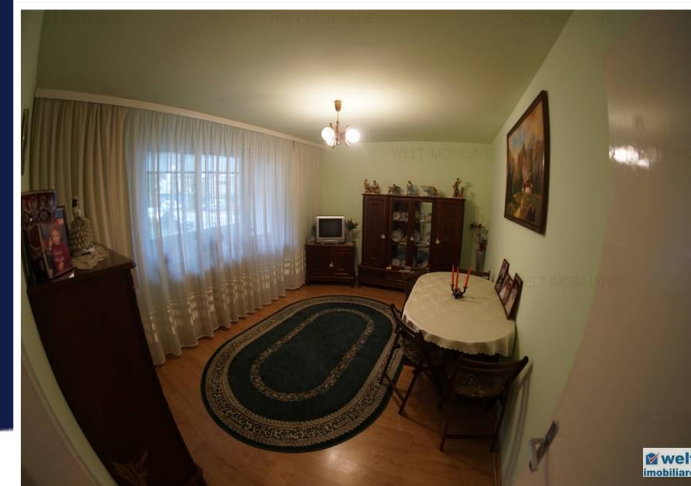

APARTAMENT LA PARTER, MANASTUR
ID: 14219

DE VANZARE

Supr. utila: 70 m²

Nr. incaperi: 3

PERSOANA DE CONTACT: BOGDAN PETRU

TEL.MOBIL: 0722.577386

EMAIL: office@weltimobiliare.ro