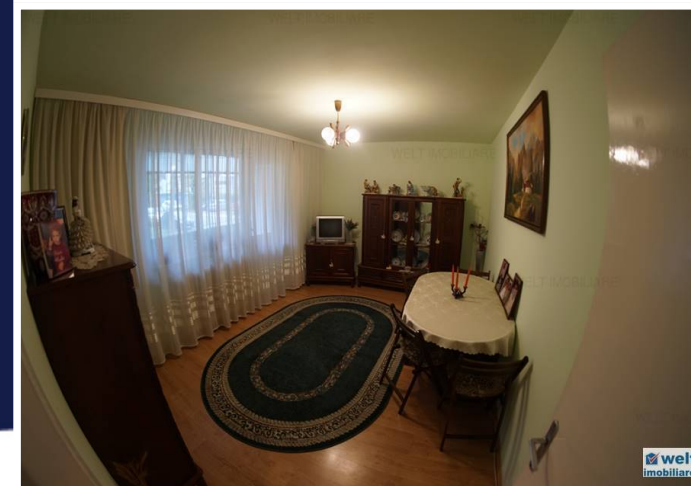

APARTAMENT LA PARTER, MANASTUR
ID: 14219

DE VANZARE

Supr. utila: 70 m²

Nr. incaperi: 3

PERSOANA DE CONTACT: BOGDAN PETRU
TEL.MOBIL: 0722.577386
EMAIL: office@weltimobiliare.ro