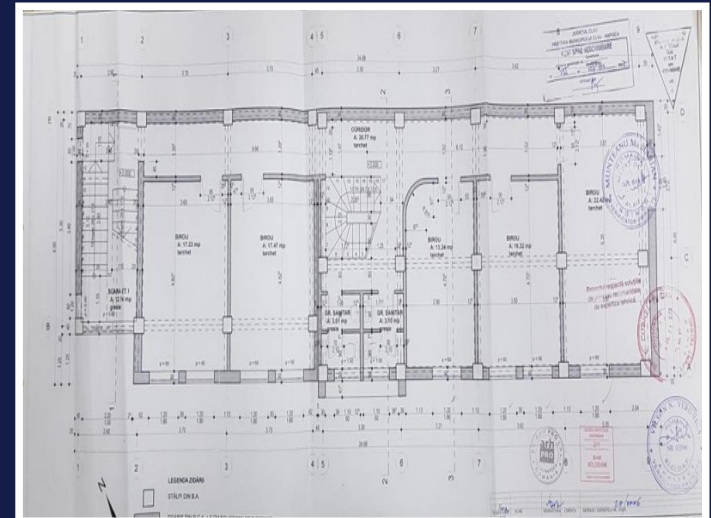

**VANZARE SPATIU BIROURI 500 MP PE 3 NIVELE,
CARTIER IRIS
ID: P14033**

DE VANZARE

Pret: 350 000 €

Supr. utila: 500 m²

Nr. incaperi: 10

Nr. bai: 2

PERSOANA DE CONTACT: EMIL TRYBALSKI

TEL.MOBIL: 0799.781011