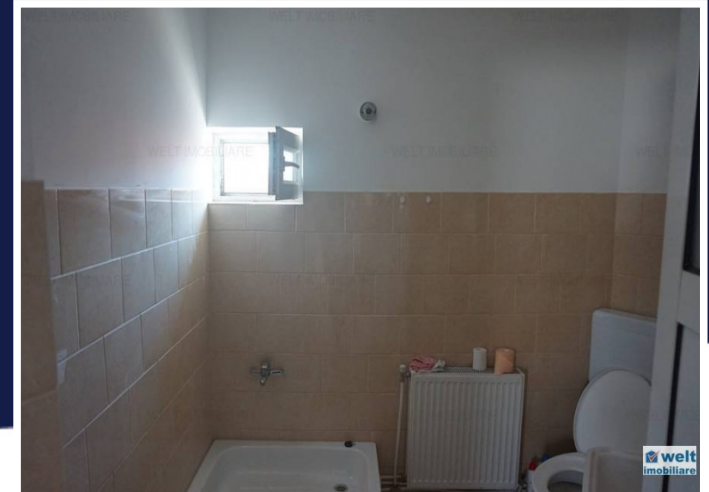

**VANZARE SPATIU 55 MP, SITUAT IN FLORESTI,  
LA DRUMUL PRINCIPAL  
ID: 141TO**

**DE VANZARE**

**PERSOANA DE CONTACT: WELT IMOBILIARE**  
**TEL.MOBIL: 0756223366**  
**EMAIL: office@weltimobiliare.ro**