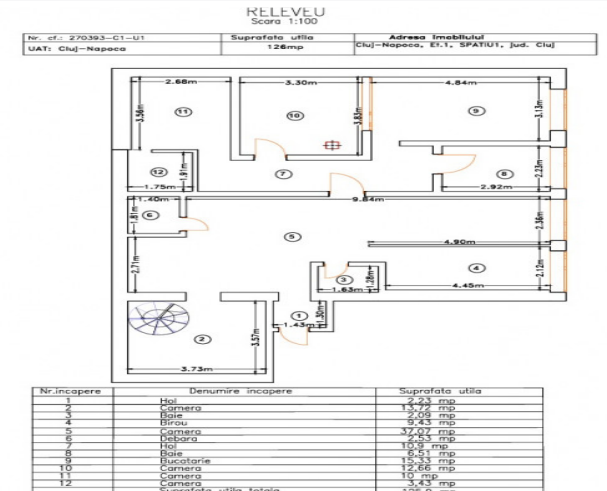

# DE VANZARE

ID: P41310

Supr. utila: 126 m<sup>2</sup>

Nr. incaperi: 4

**Pret: 155 000 €**

PERSONA DE CONTACT: COTLIN BONTE

TEL.MOBIL: 0799.994041

EMAIL: [office@weltimobiliare.ro](mailto:office@weltimobiliare.ro)