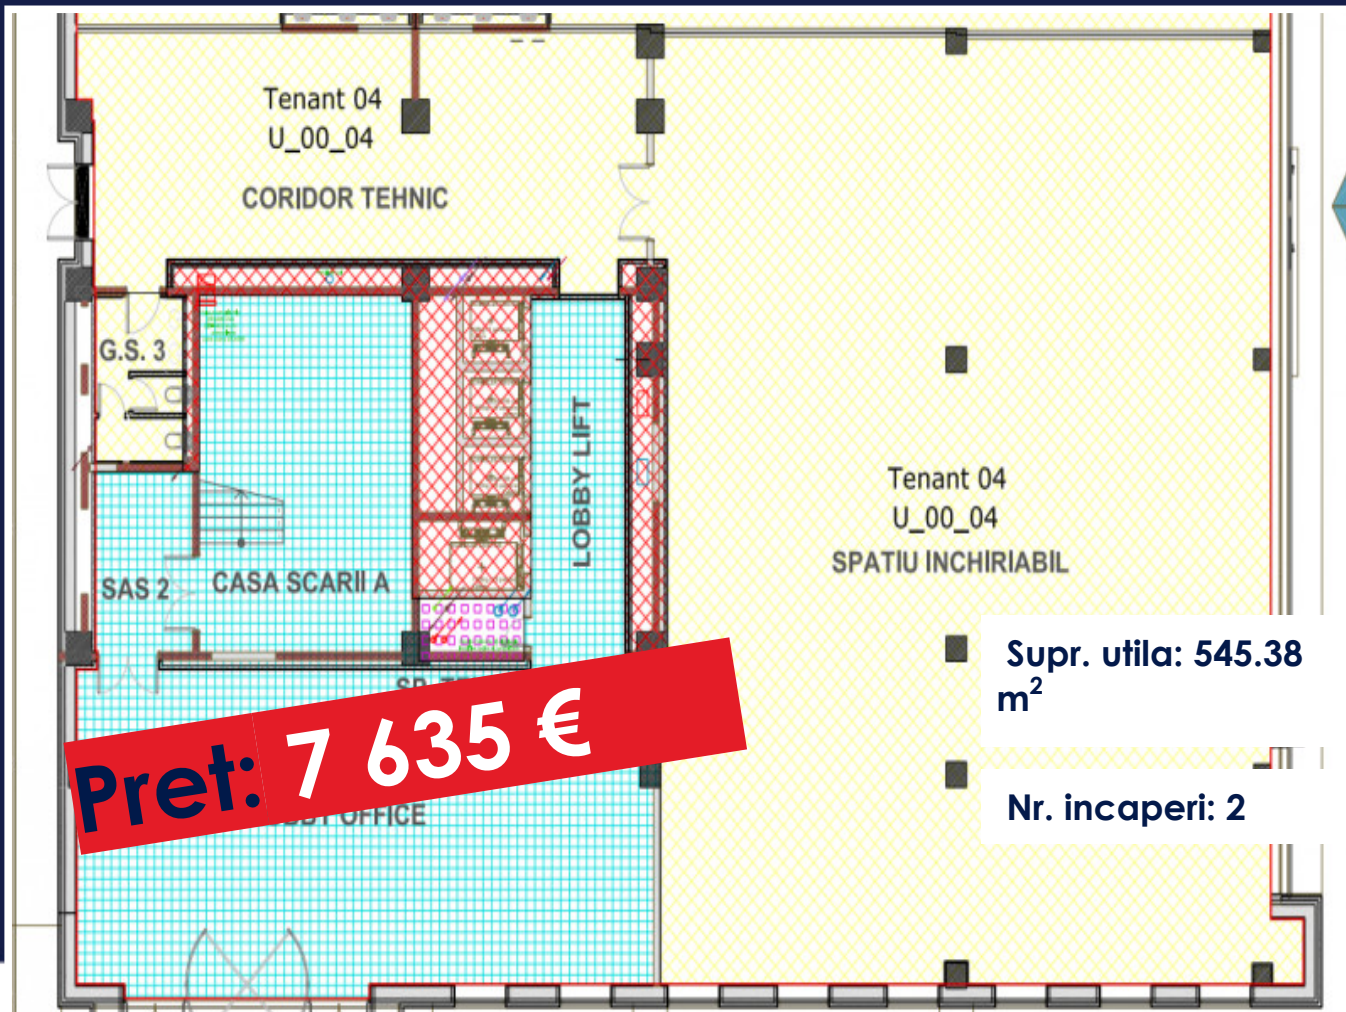

**SPATIU COMERCIAL 545 MP UTILI, PARTER,
ZONA CALEA TURZII, CLASA A
ID: P19564**

DE VANZARE

PERSOANA DE CONTACT:
TELEFON: 0264.597584
EMAIL: office@weltimobiliare.ro