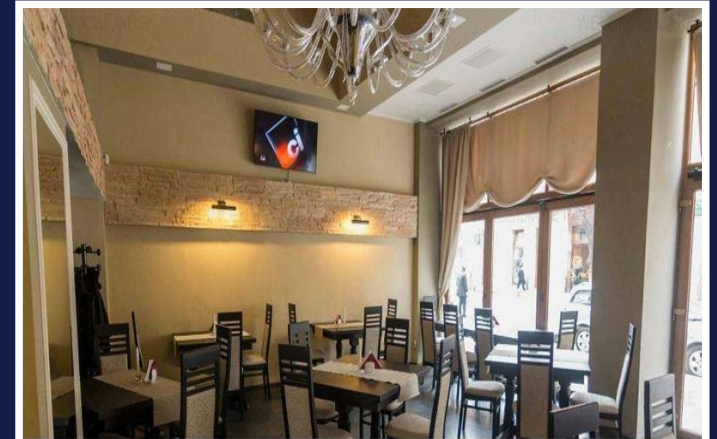

VANZARE SPATIU COMERCIAL
ULTRACENTRAL, ZONA PREMIUM, CENTRU
CLUJ

DE VANZARE

ID: 141MI

Pret: 850 000 €

Supr. utila: 290 m²

Nr. incaperi: 2

Vitrina

welt
imobiliare