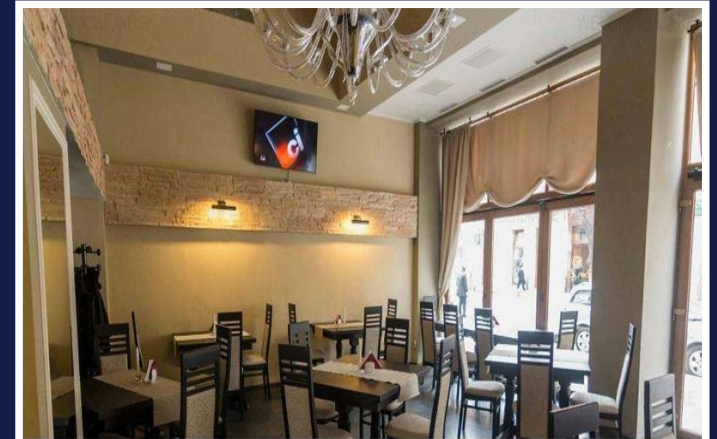

VANZARE SPATIU COMERCIAL  
ULTRACENTRAL, ZONA PREMIUM, CENTRU  
CLUJ

DE VANZARE

ID: 141MI

**Pret: 850 000 €**

Supr. utila: 290 m<sup>2</sup>

Nr. incaperi: 2

Vitrina

welt  
imobiliare