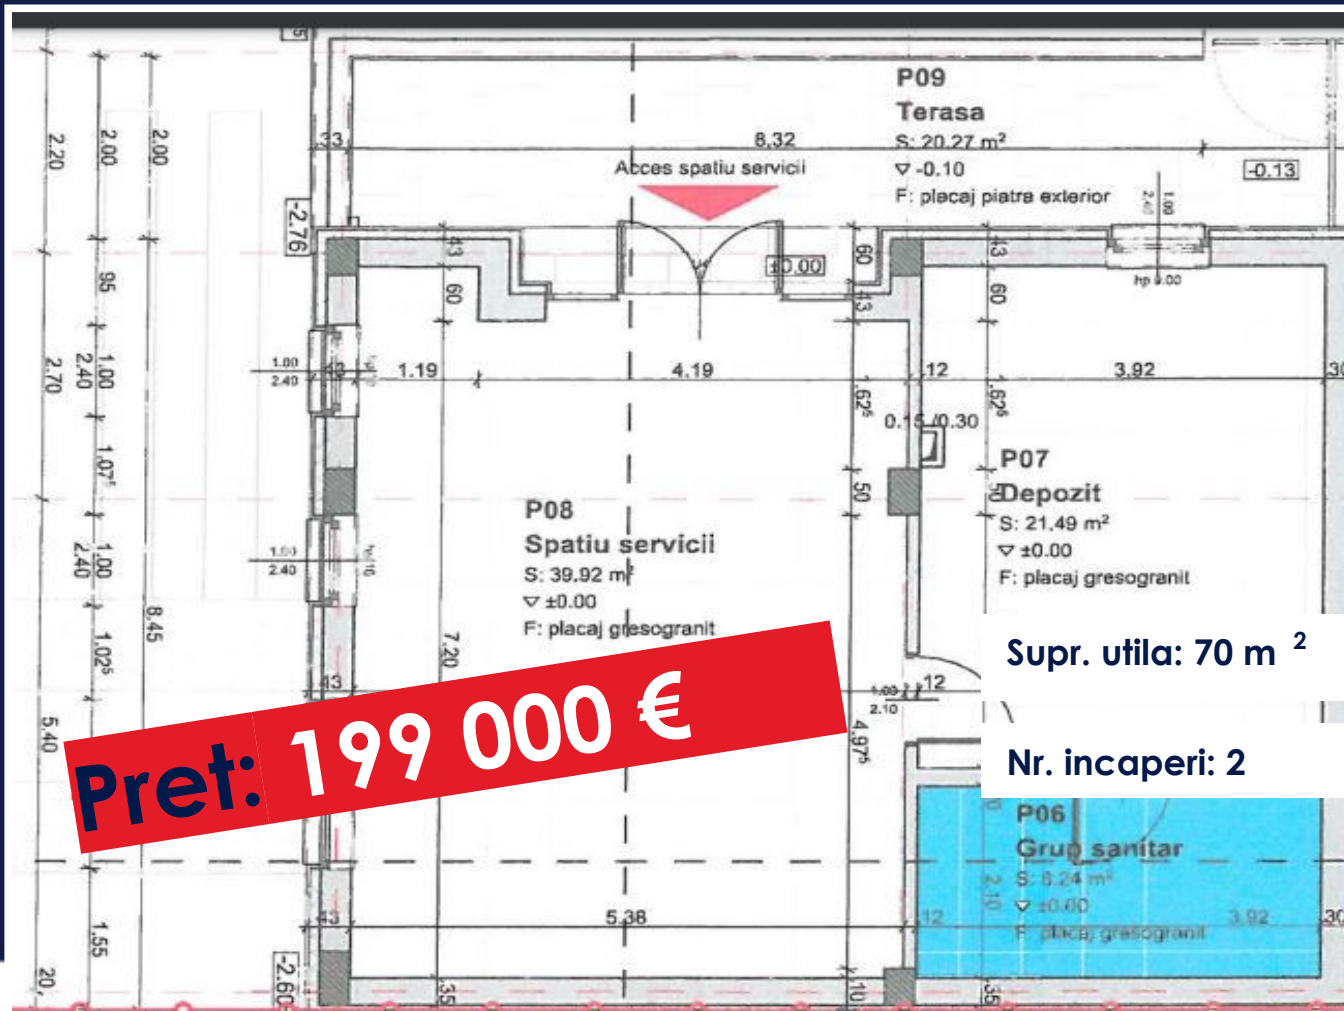

**SPATIU COMERCIAL IN IMOBIL NOU,  
CARTIERUL GRUIA  
ID: P34797**

**DE VANZARE**

**Pret: 199 000 €**

**Supr. utila: 70 m<sup>2</sup>**

**Nr. incaperi: 2**

**PERSOANA DE CONTACT: WELT IMOBILIARE**

**TEL.MOBIL: 0756223366**