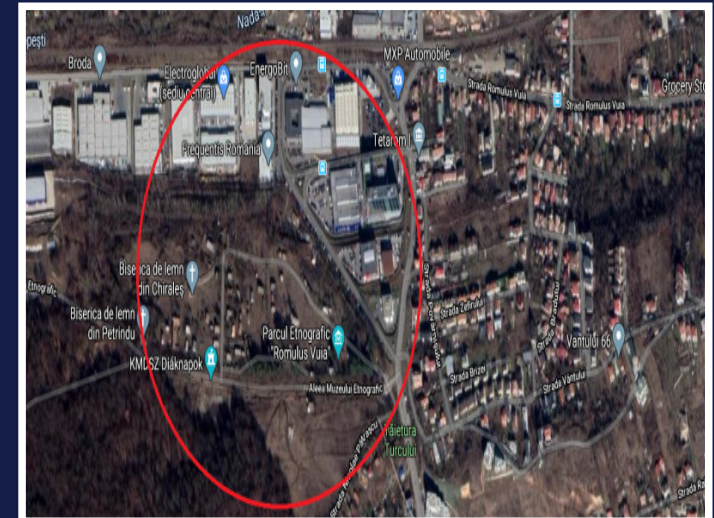

**IMOBIL DE VANZARE, ZONA TETAROM I, 5900  
MP, D+P+5E, 70 DE PARCARI  
ID: P24283**

**DE VANZARE**

**Pret: 3 200 000 €**

**Supr. utila: 5900  
m<sup>2</sup>**

**Nr. incaperi: 5**

**Nr. bai: 16**

**PERSOANA DE CONTACT: MIHAI-SEBASTIAN POP  
TEL.MOBIL: 0727.228818  
EMAIL: [office@weltimobiliare.ro](mailto:office@weltimobiliare.ro)**