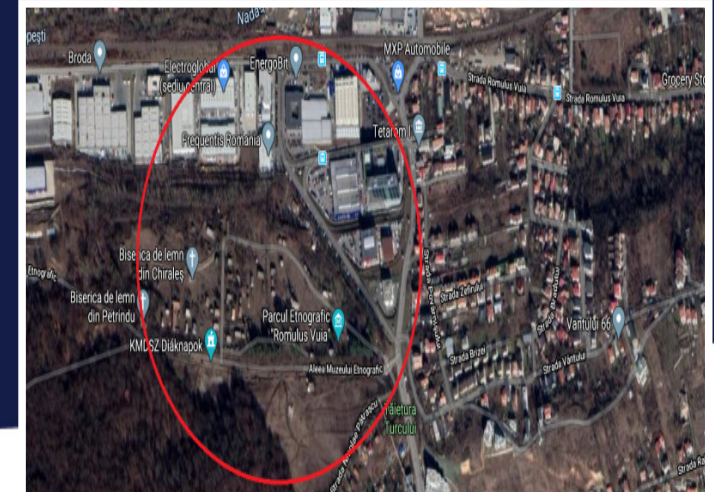

**IMOBIL DE VANZARE, ZONA TETAROM I, 5900  
MP, D+P+5E, 70 DE PARCARI  
ID: P24283**

**DE VANZARE**

**Pret: 3 200 000 €**

**Supr. utila: 5900  
m<sup>2</sup>**

**Nr. incaperi: 5**

**Nr. bai: 16**

**PERSOANA DE CONTACT: MIHAI-SEBASTIAN POP  
TEL.MOBIL: 0727.228818  
EMAIL: [office@weltimobiliare.ro](mailto:office@weltimobiliare.ro)**