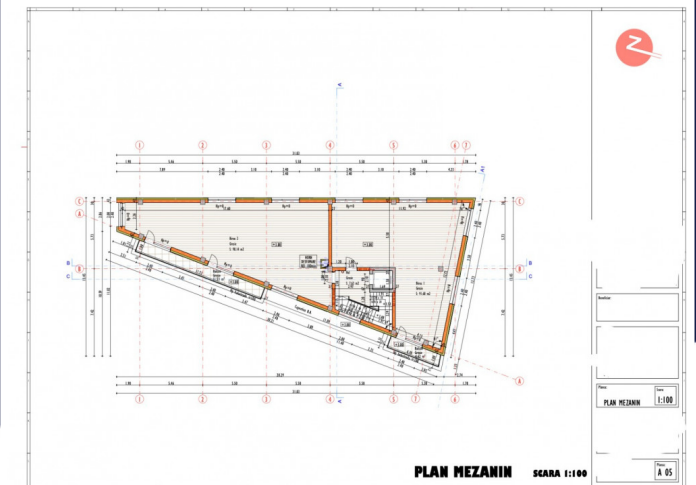

SPATIU BIROU IN BLOC NOU CONSTRUIT, 98
MP, ZONA GRIGORESCU-TAIETURA TURCULUI
ID: P40636

DE VANZARE

Pret: 359 000 €

Supr. utila: 98 m²

Nr. bai: 1

PERSOANA DE CONTACT: WELT IMOBILIARE

TEL.MOBIL: 0756223366

EMAIL: office@weltimobiliare.ro