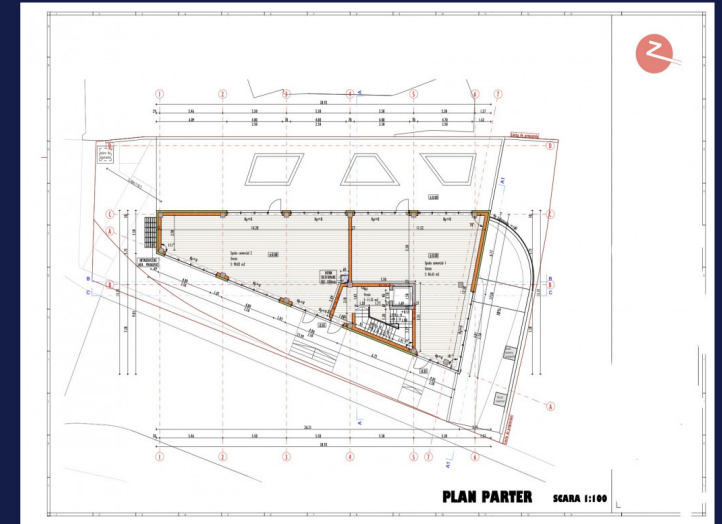

SPATIU COMERCIAL CU VITRAJ MARE, 90MP,  
IMOBIL NOU, ZONA GRIGORESCU-T.  
TURCULUI

DE VANZARE

ID: P40660

Supr. utila: 90 m<sup>2</sup>

Pret: 333 000 €

PERSOANA DE CONTACT: WELT IMOBILIARE

TEL.MOBIL: 0756223366