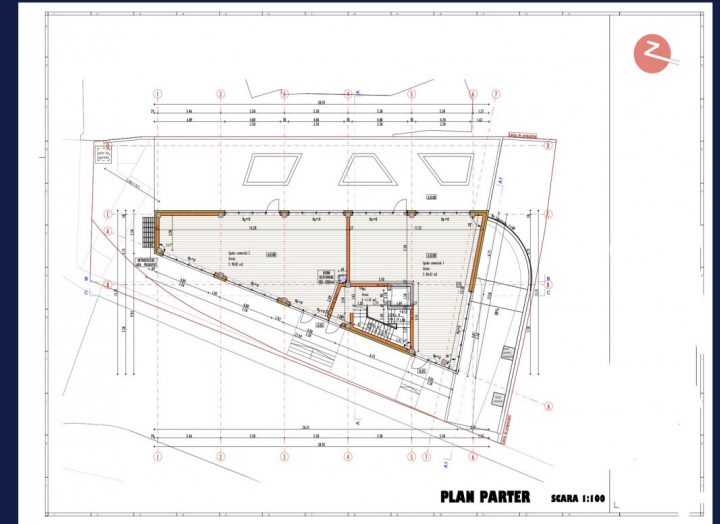

SPATIU COMERCIAL CU VITRAJ MARE, 86MP,
IMOBIL NOU, ZONA GRIGORESCU-T.
TURCULUI

DE VANZARE

ID: P40661

Supr. utila: 86.6 m²

Pret: 319 900 €

PERSOANA DE CONTACT: WELT IMOBILIARE

TEL.MOBIL: 0756223366

EMAIL: office@weltimobiliare.ro