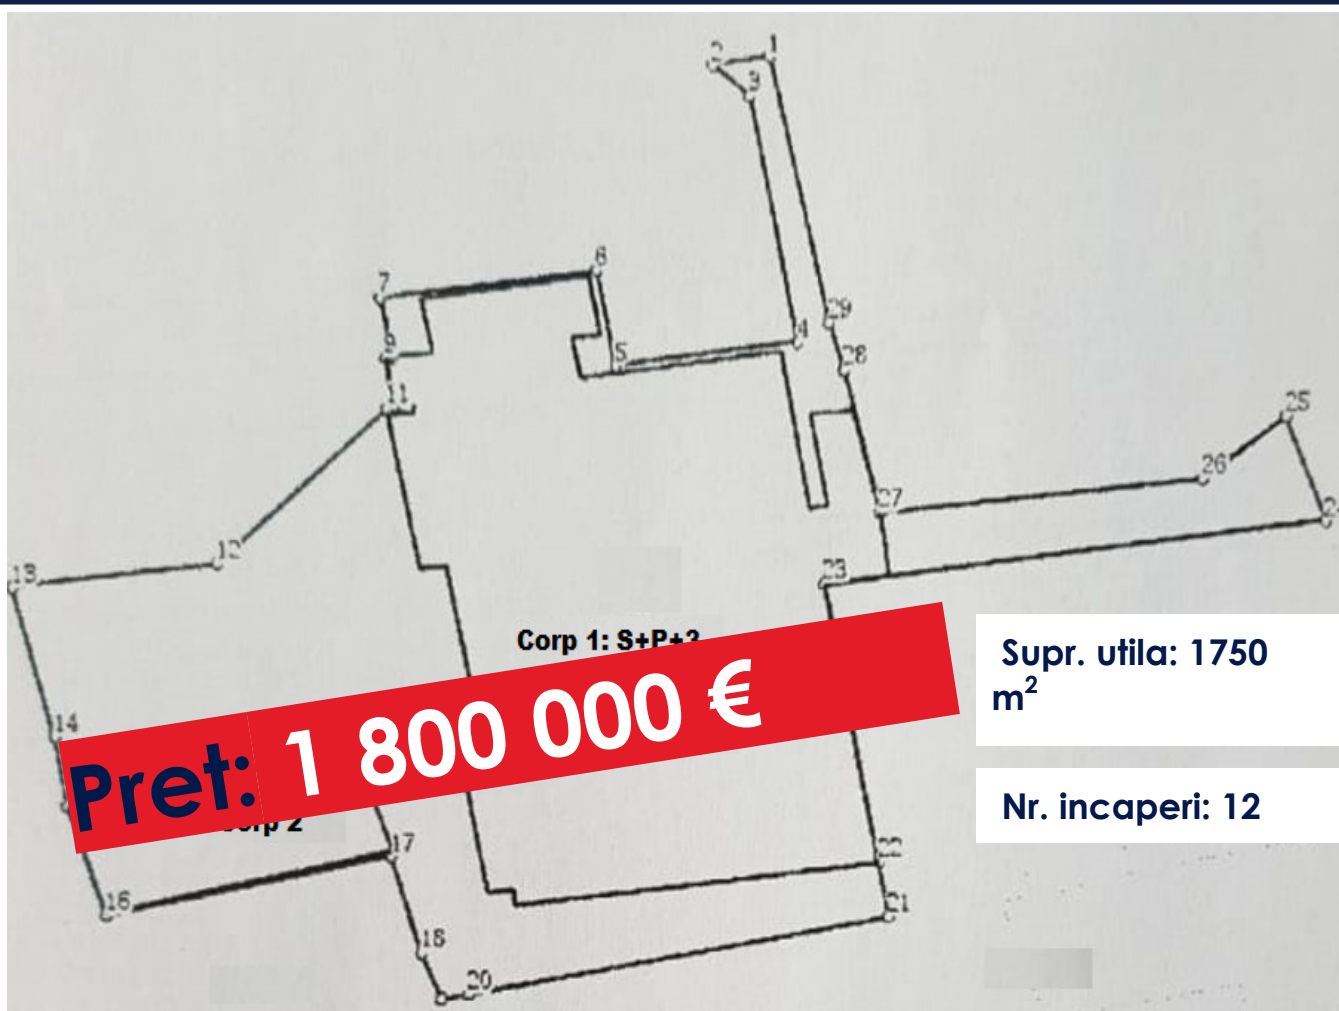

CLADIRE D+P+3, 1750 MP UTILI, TEREN DE 880
MP IN GRIGORESCU, ZONA BUNA
ID: P32412

DE VANZARE

Supr. utila: 1750
m²

Nr. incaperi: 12

PERSOANA DE CONTACT: WELT IMOBILIARE

TEL.MOBIL: 0756223366

EMAIL: office@weltimobiliare.ro