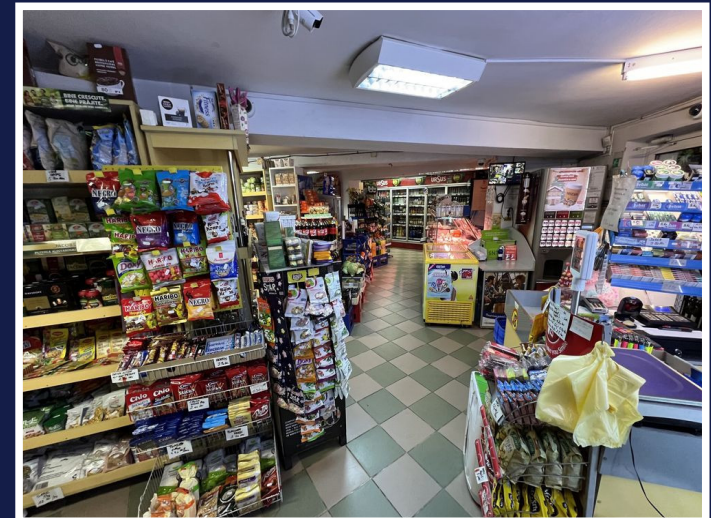

**SPATIU COMERCIAL, SHOWROOM,
MAGAZIN, BIROU
ID: P45418**

DE VANZARE

Supr. utila: 90 m²

Nr. incaperi: 2

PERSOANA DE CONTACT: WELT IMOBILIARE

TEL.MOBIL: 0756223366

EMAIL: office@weltimobiliare.ro