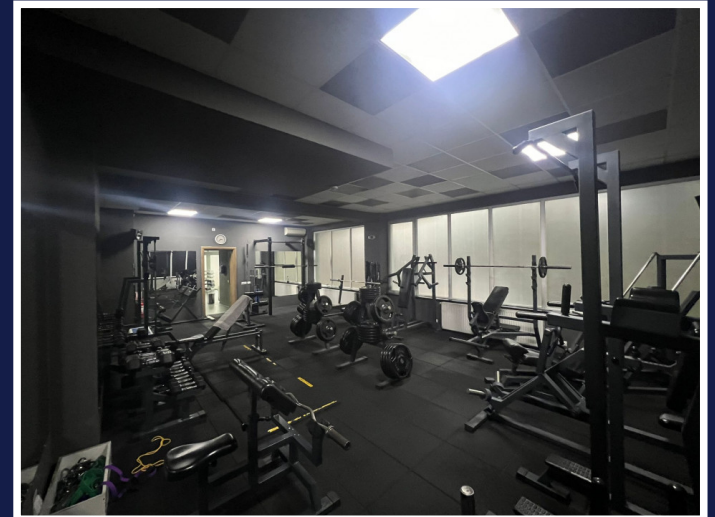

**VANZARE CENTRU SPA SI SALA DE FITNESS LA
CHEIE, 371 MP, ZONA GHEORGHENI
ALVERNA**

DE VANZARE

ID: P40791

Pret: 790 000 €

Supr. utila: 371 m²

Nr. incaperi: 8

PERSOANA DE CONTACT: WELT IMOBILIARE

TEL.MOBIL: 0756223366