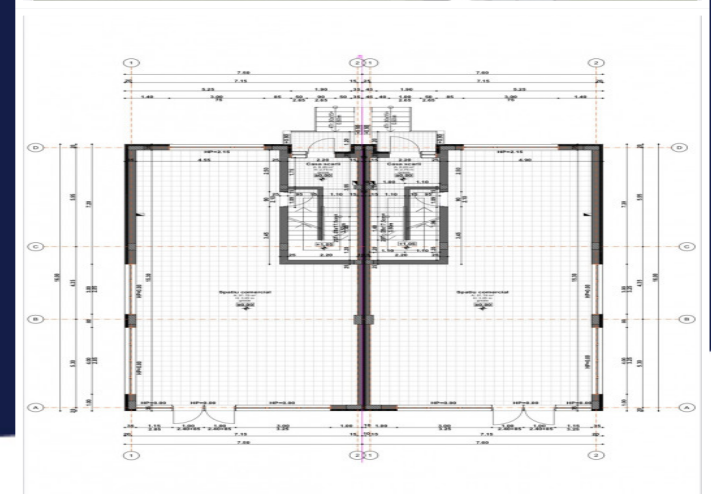

SPATIU COMERCIAL 182MP IMOBIL NOU,  
ZONA LAC GHEORGHENI  
ID: P30965

DE VANZARE

PERSOANA DE CONTACT: CĂTĂLIN BONTE

TEL.MOBIL: 0799.994041

EMAIL: [office@weltimobiliare.ro](mailto:office@weltimobiliare.ro)