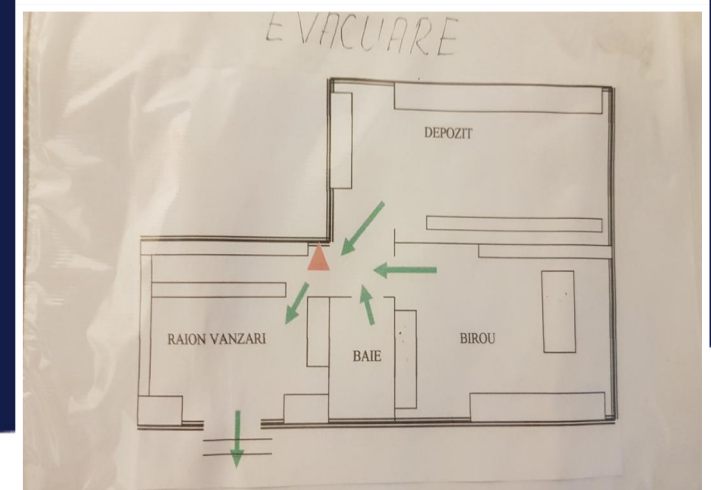

**SPATIU COMERCIAL PARTER, CENTRU DE
CARTIER LAC 3 GHEORGHENI
ID: P29660**

DE VANZARE

PERSOANA DE CONTACT: CĂTĂLIN BONTE
TEL.MOBIL: 0799.994041
EMAIL: office@weltimobiliare.ro