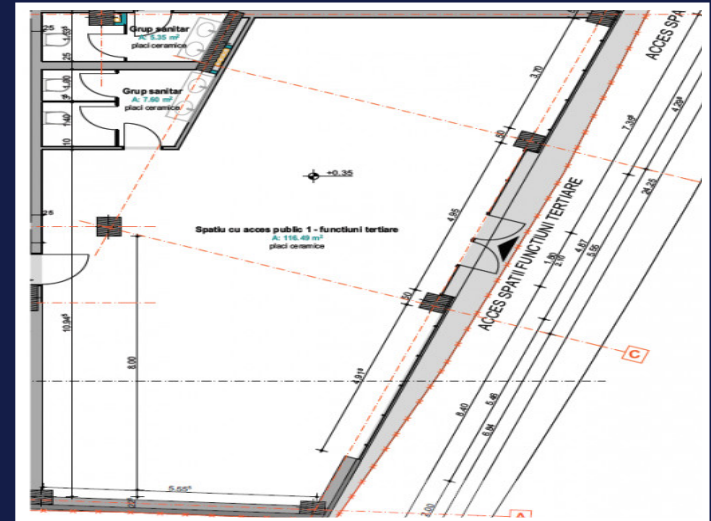

SPATIU COMERCIAL IN GHEORGHENI, ZONA  
HERMES, BLOC NOU, 124 MP, VITRINA 14 ML  
ID: P11439

DE VANZARE

Supr. utila: 124 m<sup>2</sup>

Nr. incaperi: 1

PERSOANA DE CONTACT: BOGDAN PETRU

TEL.MOBIL: 0722.577386