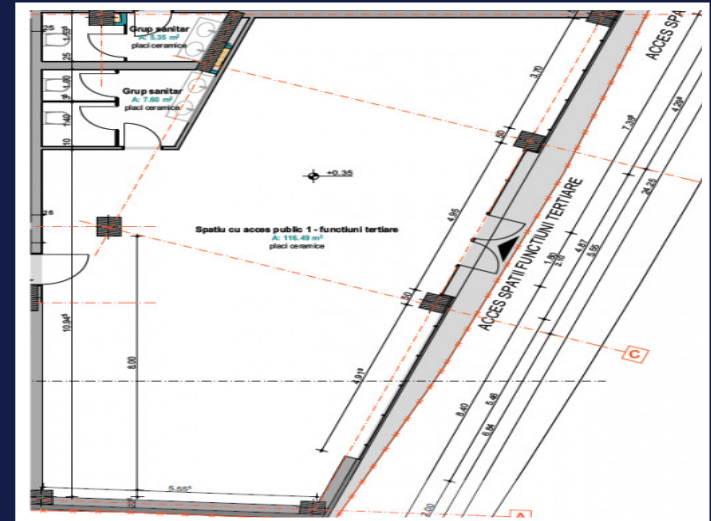

**SPATIU COMERCIAL IN GHEORGHENI, ZONA
HERMES, BLOC NOU, 124 MP, VITRINA 14 ML
ID: P11439**

DE VANZARE

Pret: 299 000 €

Supr. utila: 124 m²

Nr. incaperi: 1

PERSOANA DE CONTACT: MIHAI-SEBASTIAN POP

TEL.MOBIL: 0727.228818