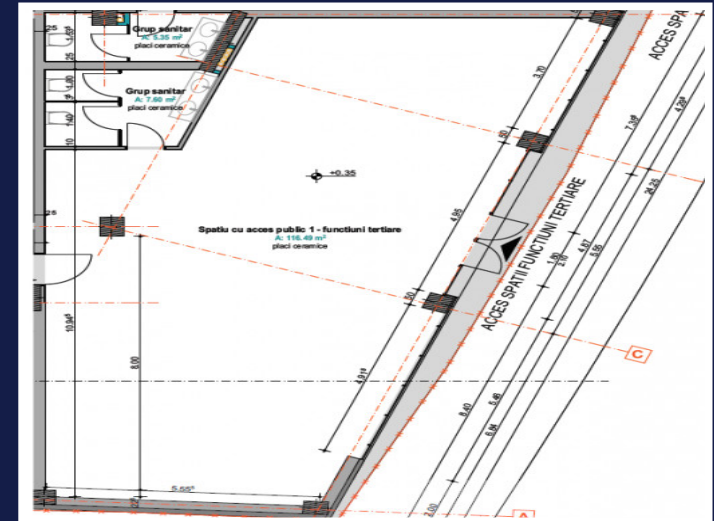

SPATIU COMERCIAL IN GHEORGHENI, ZONA  
HERMES, BLOC NOU, 124 MP, VITRINA 14 ML  
ID: P11439

DE VANZARE

Supr. utila: 124 m<sup>2</sup>

Nr. incaperi: 1

PERSOANA DE CONTACT: BOGDAN PETRU

TEL.MOBIL: 0722.577386