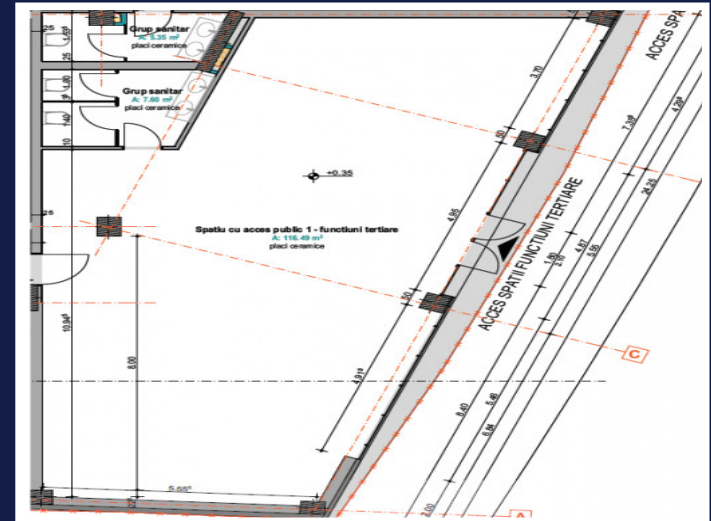

**SPATIU COMERCIAL IN GHEORGHENI, ZONA
HERMES, BLOC NOU, 124 MP, VITRINA 14 ML
ID: P11439**

DE VANZARE

Supr. utila: 124 m²

Nr. incaperi: 1

PERSOANA DE CONTACT: MIHAI-SEBASTIAN POP

TEL.MOBIL: 0727.228818

EMAIL: office@weltimobiliare.ro