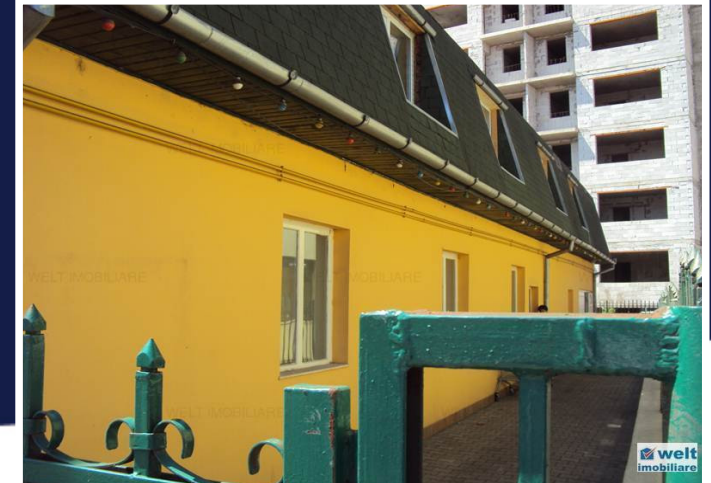

SPATIU COMERCIAL DE VANZARE
ID: 140BP

DE VANZARE

PERSOANA DE CONTACT: CĂTĂLIN BONTE
TEL.MOBIL: 0799.994041
EMAIL: office@weltimobiliare.ro