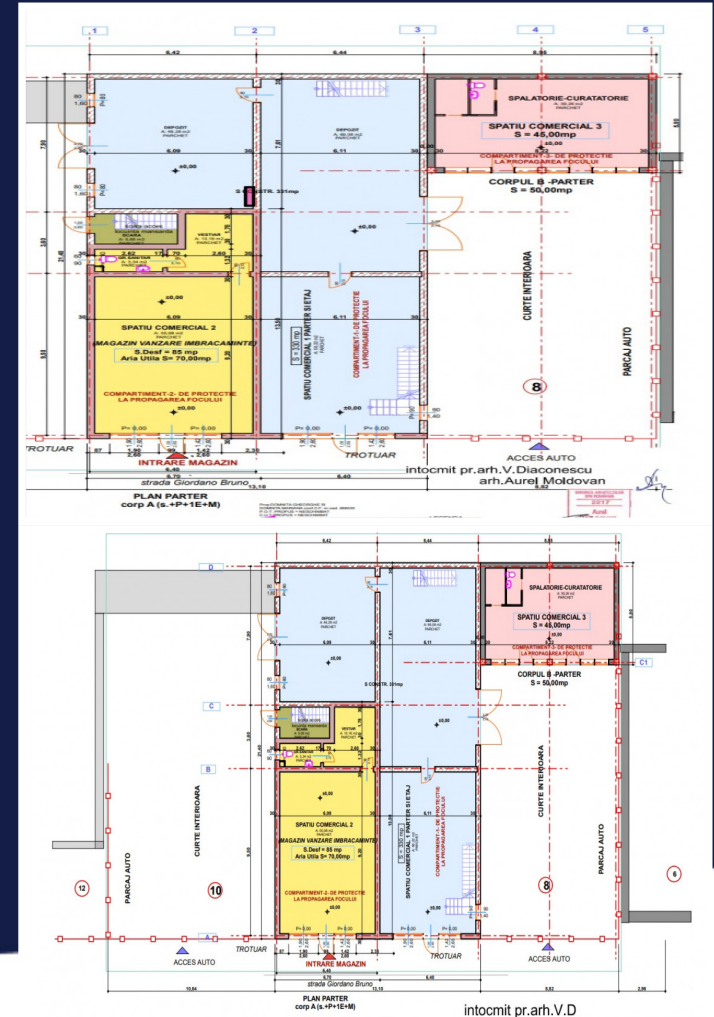

IMOBIL COMERCIAL 860MP, LANGA  
AUTOGARA BETA, PODUL GARII  
ID: P40133

DE VANZARE

Pret: 1 250 000 €

Supr. utila: 1100  
m<sup>2</sup>

Nr. incaperi: 5

PERSOANA DE CONTACT: COTLIN BONTE  
TEL.MOBIL: 0799.994041  
EMAIL: office@weltimobiliare.ro