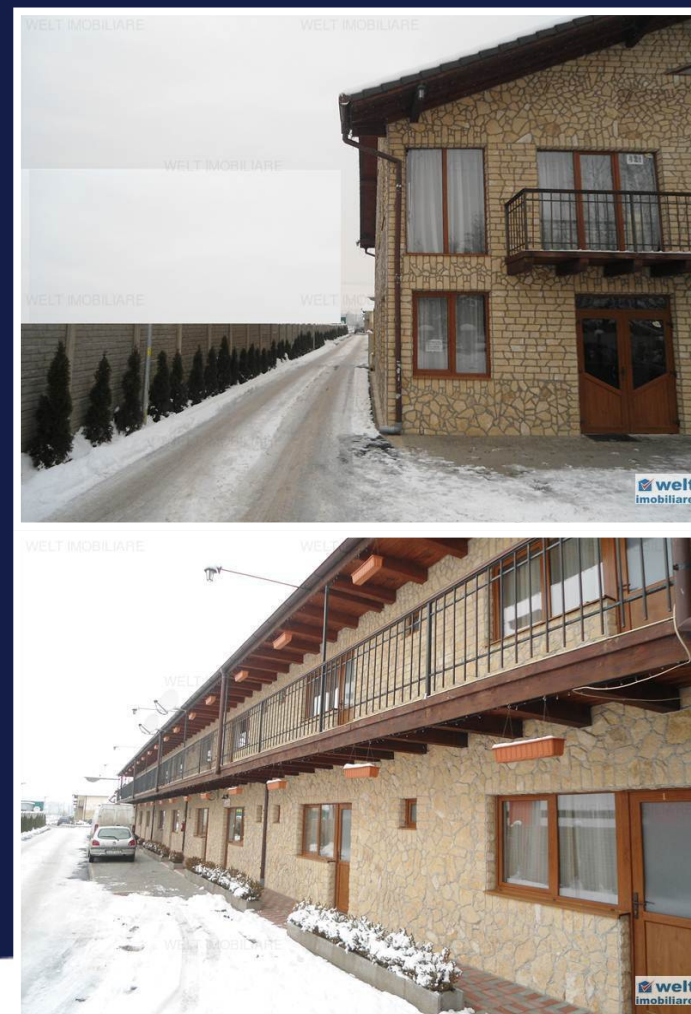

PENSIUNE DE VANZARE IN ZONA FLORESTI
ID: 14015

DE VANZARE

Pret: 1 100 000 €

Supr. utila: 800 m²

Nr. incaperi: 25

PERSOANA DE CONTACT: ANDREI COSTESCU

TEL.MOBIL: 0737.040015

EMAIL: office@weltimobiliare.ro