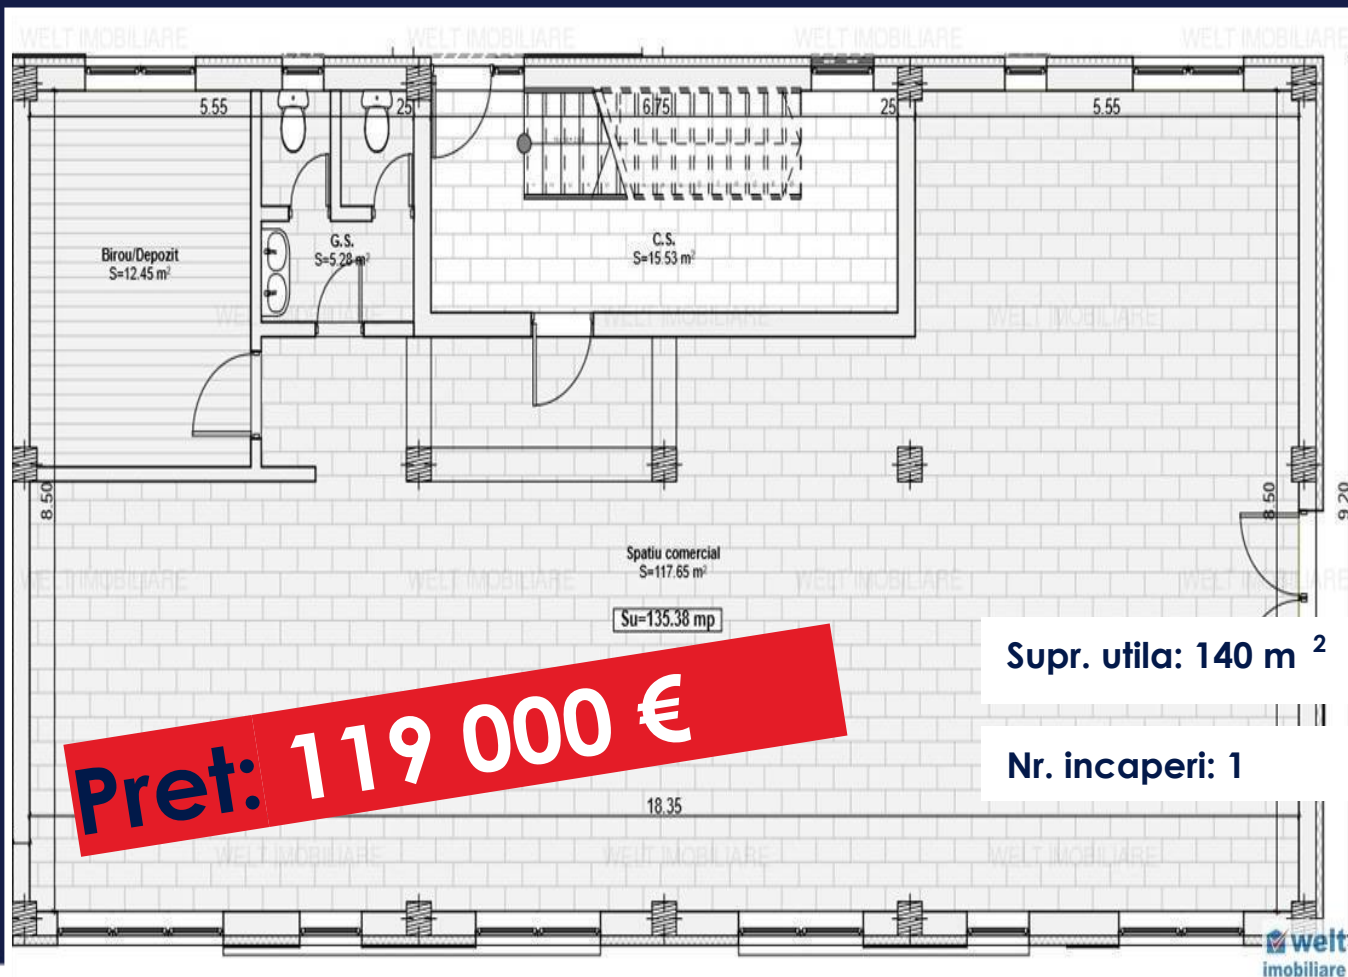

**VANZARE SPATIU COMERCIAL 140 MP, SITUAT  
IN FLORESTI, ZONA TAUTI  
ID: 141SH**

**DE VANZARE**

**Pret: 119 000 €**

**Supr. utila: 140 m<sup>2</sup>**

**Nr. incaperi: 1**

**PERSOANA DE CONTACT: ANDREI COSTESCU**