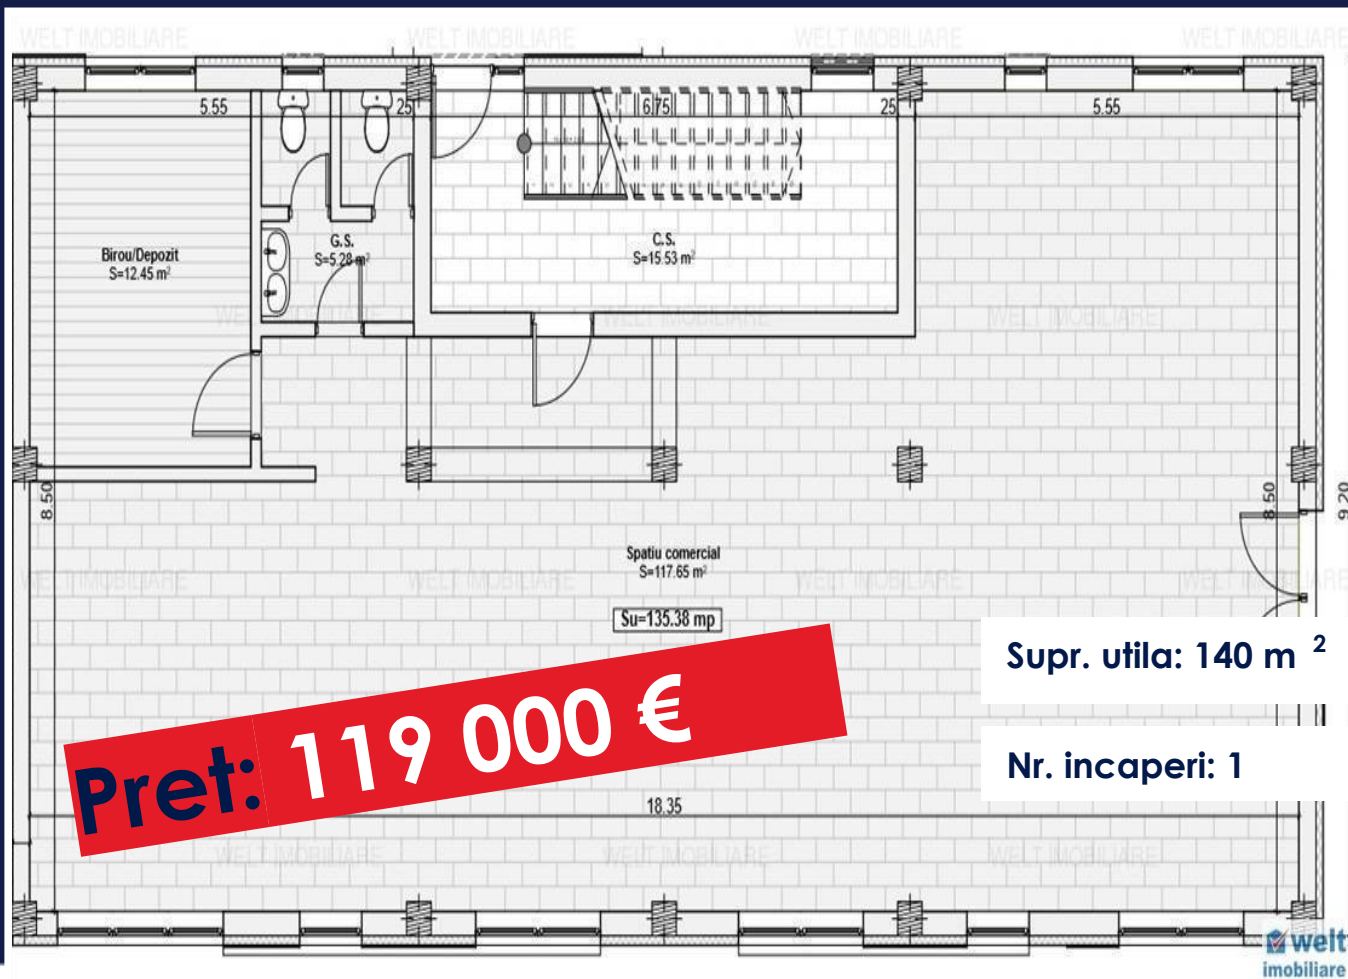

**VANZARE SPATIU COMERCIAL 140 MP, SITUAT
IN FLORESTI, ZONA TAUTI
ID: 141SH**

DE VANZARE

Pret: 119 000 €

Supr. utila: 140 m²

Nr. incaperi: 1

PERSOANA DE CONTACT: ANDREI COSTESCU

TEL.MOBIL: 0737.040015

EMAIL: office@weltimobiliare.ro