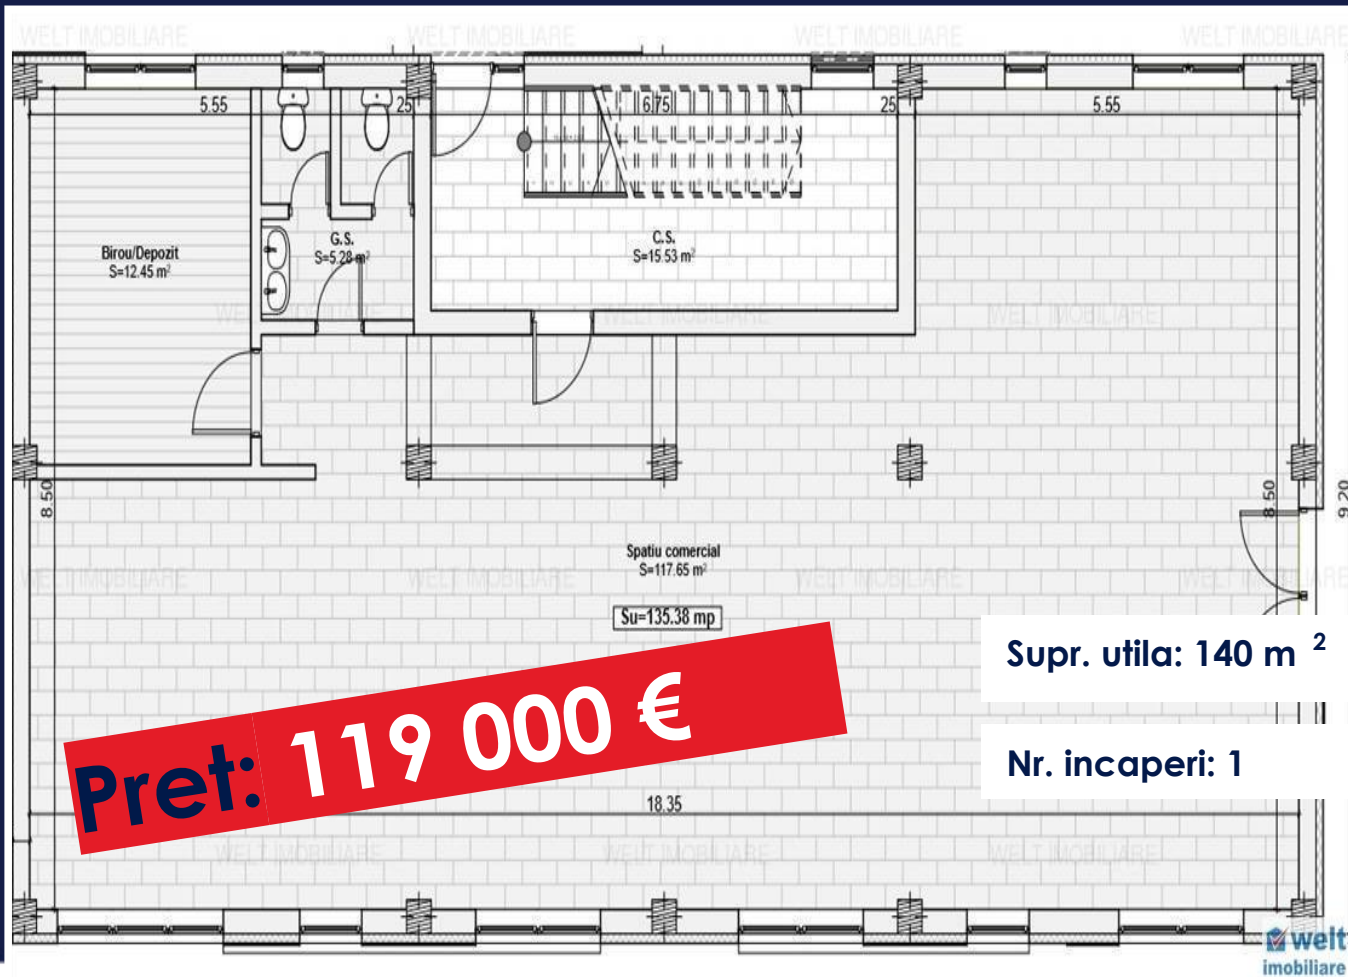

**VANZARE SPATIU COMERCIAL 140 MP, SITUAT  
IN FLORESTI, ZONA TAUTI  
ID: 141SH**

**DE VANZARE**

**Pret: 119 000 €**

**Supr. utila: 140 m<sup>2</sup>**

**Nr. incaperi: 1**

**PERSOANA DE CONTACT: ANDREI COSTESCU**