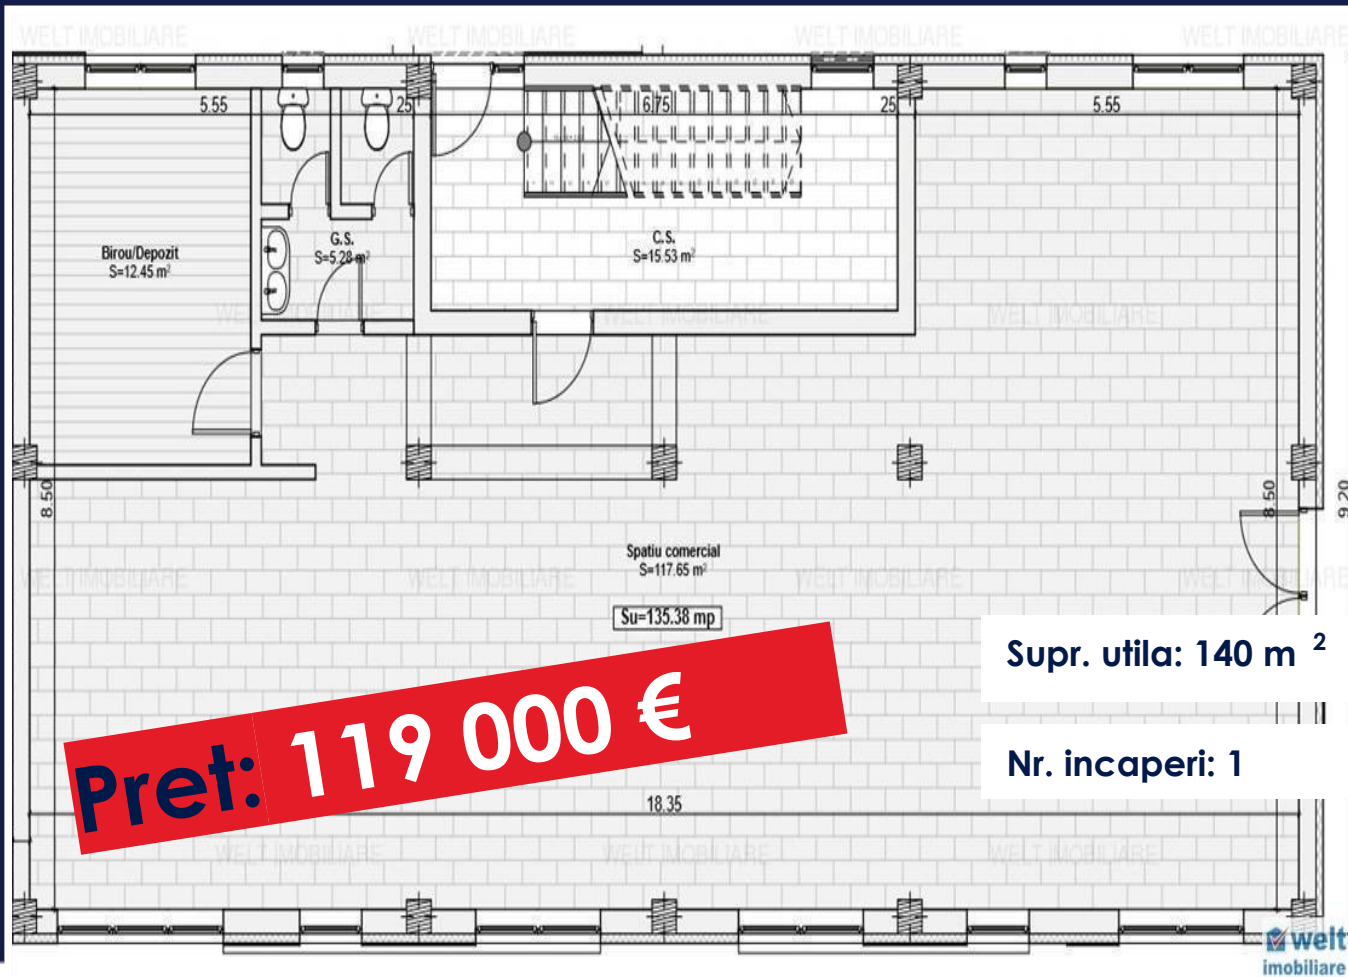

**VANZARE SPATIU COMERCIAL 140 MP, SITUAT
IN FLORESTI, ZONA TAUTI
ID: 141SH**

DE VANZARE

PERSOANA DE CONTACT: ANDREI COSTESCU
TEL.MOBIL: 0737.040015
EMAIL: office@weltimobiliare.ro