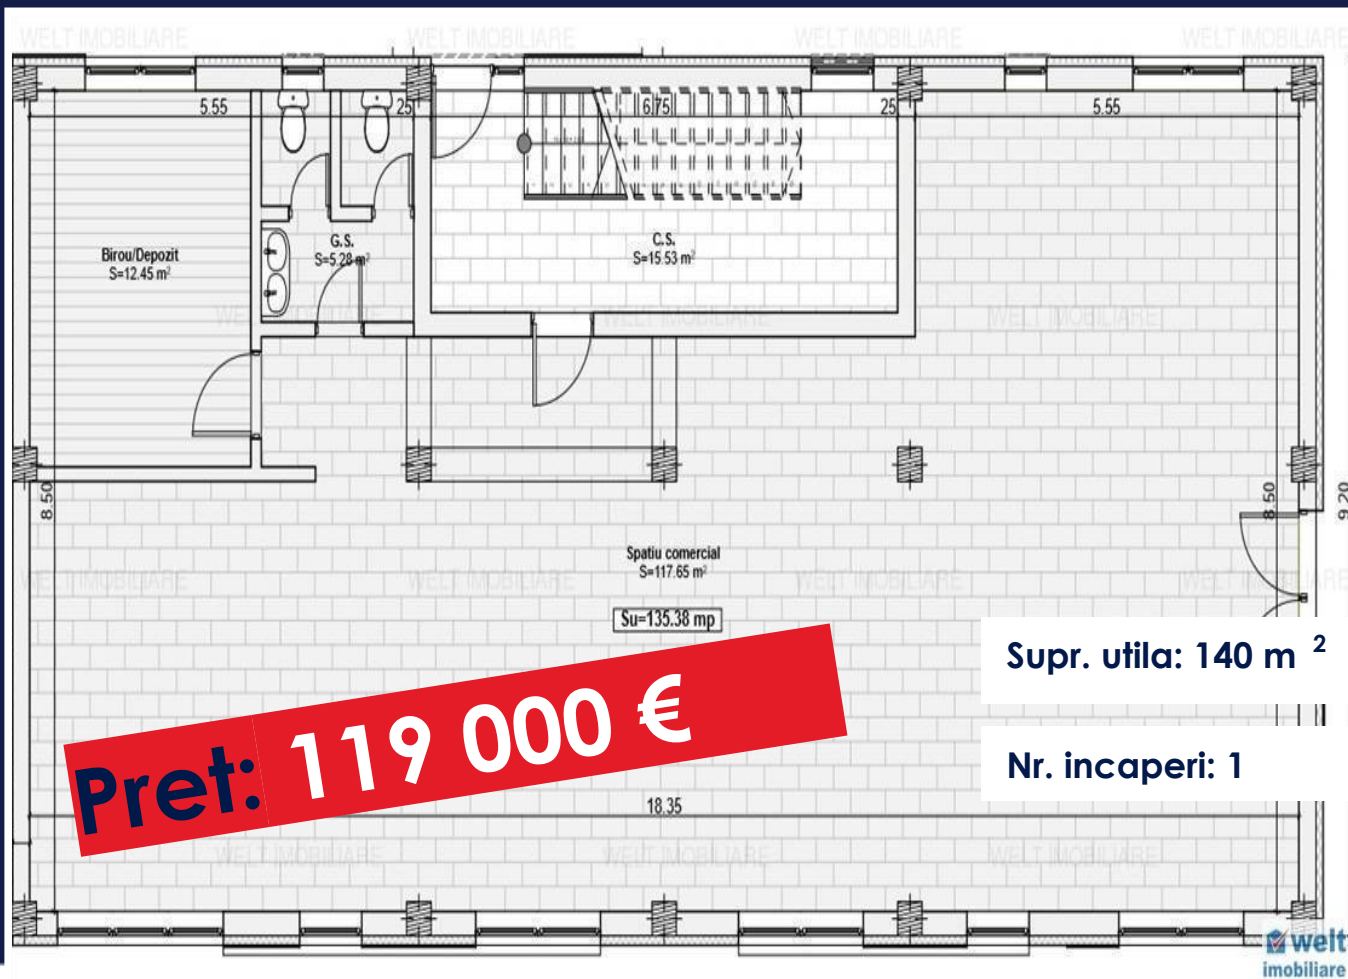

**VANZARE SPATIU COMERCIAL 140 MP, SITUAT
IN FLORESTI, ZONA TAUTI
ID: 141SH**

DE VANZARE

PERSOANA DE CONTACT: ANDREI COSTESCU
TEL.MOBIL: 0737.040015
EMAIL: office@weltimobiliare.ro