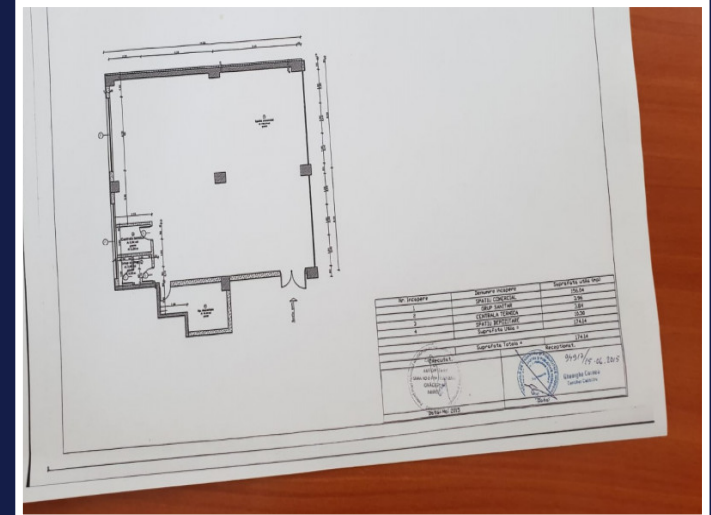

**SPATIU COMERCIAL ZONA CORNELIU
COPOSU, POSIBILITATE PRELUARE CHIRIASI
ID: P18223**

DE VANZARE

Pret: 230 000 €

Supr. utila: 174 m²

Nr. incaperi: 4

PERSOANA DE CONTACT:

TELEFON: 0264.597584

EMAIL: office@weltimobiliare.ro