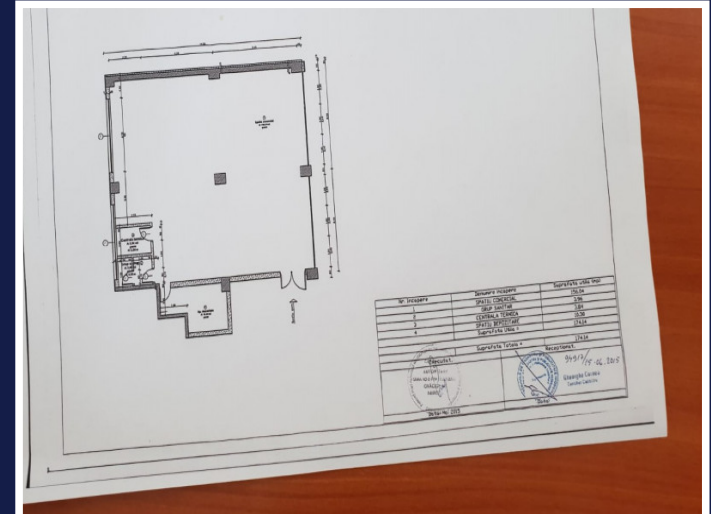

**SPATIU COMERCIAL ZONA CORNELIU
COPOSU, POSIBILITATE PRELUARE CHIRIASI
ID: P18223**

DE VANZARE

Pret: 230 000 €

Supr. utila: 174 m²

Nr. incaperi: 4

PERSOANA DE CONTACT:

TELEFON: 0264.597584

EMAIL: office@weltimobiliare.ro