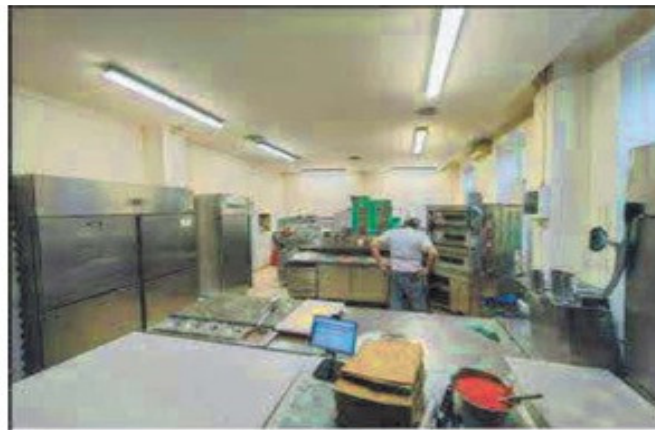

SPATIU COMERCIAL DELIVERY - CATERING
130MP ZONA CENTRALA
ID: P47149

DE VANZARE

Birou

camera

camera

camera

Pret: 355 000 €

Supr. utila: 130 m²