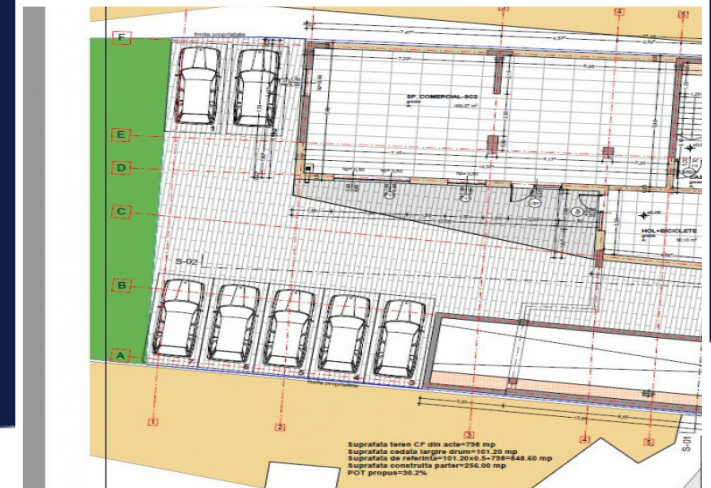

**SPATIU COMERCIAL 100MP, CENTRAL,
ZONA PIETEI MIHAI VITEAZUL
ID: P5324**

DE VANZARE

Pret: 190 000 €

Supr. utila: 100 m²

Nr. incaperi: 1

PERSOANA DE CONTACT: WELT IMOBILIARE

TEL.MOBIL: 0756223366

EMAIL: office@weltimobiliare.ro