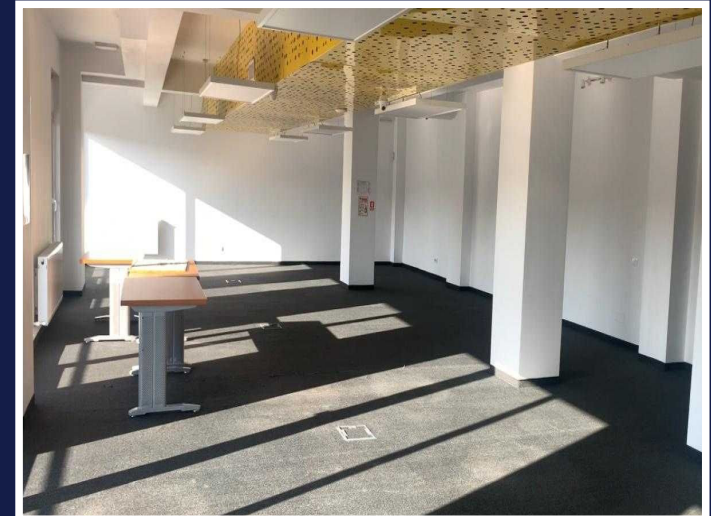

SPATIU BIROU - 202 M2 CENTRAL  
ID: P45258

DE VANZARE

**Pret: 480 000 €**

Supr. utila: 202 m<sup>2</sup>

Nr. bai: 2

PERSOANA DE CONTACT: WELT IMOBILIARE

TEL.MOBIL: 0756223366

EMAIL: [office@weltimobiliare.ro](mailto:office@weltimobiliare.ro)