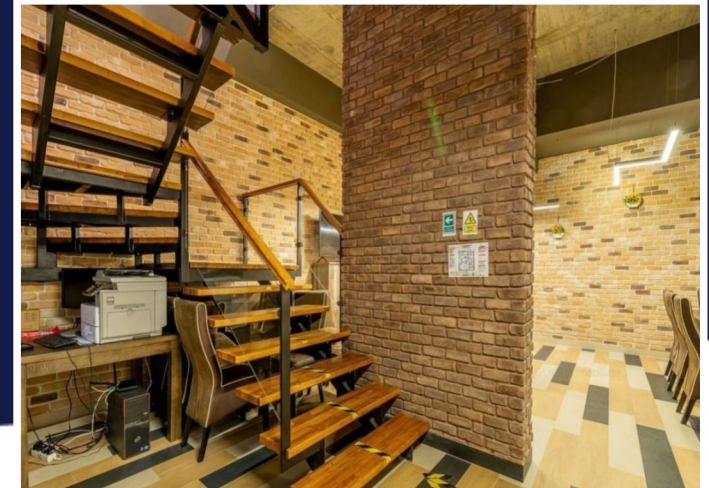

SPATIU COMERCIAL 153MP CU CHIRIASI,
VAD PIETONAL ZONA THE OFFICE
ID: P34245

DE VANZARE

Pret: 400 000 €

Supr. utila: 153 m²

Nr. incaperi: 5

PERSOANA DE CONTACT: MIHAI MARICA
TEL.MOBIL: 0747.943939
EMAIL: office@weltimobiliare.ro