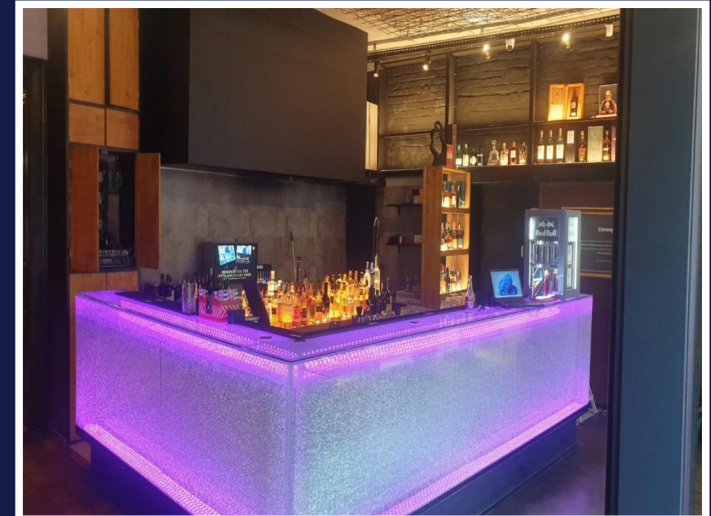

**SPATIU COMERCIAL, ALIMENTATIE PUBLICA,
CENTRU, PIATA MUZEULUI
ID: P42310**

DE VANZARE

Pret: 945 000 €

Supr. utila: 247 m²

Nr. incaperi: 4

PERSOANA DE CONTACT: BOGDAN PETRU

TEL.MOBIL: 0722.577386

EMAIL: office@weltimobiliare.ro