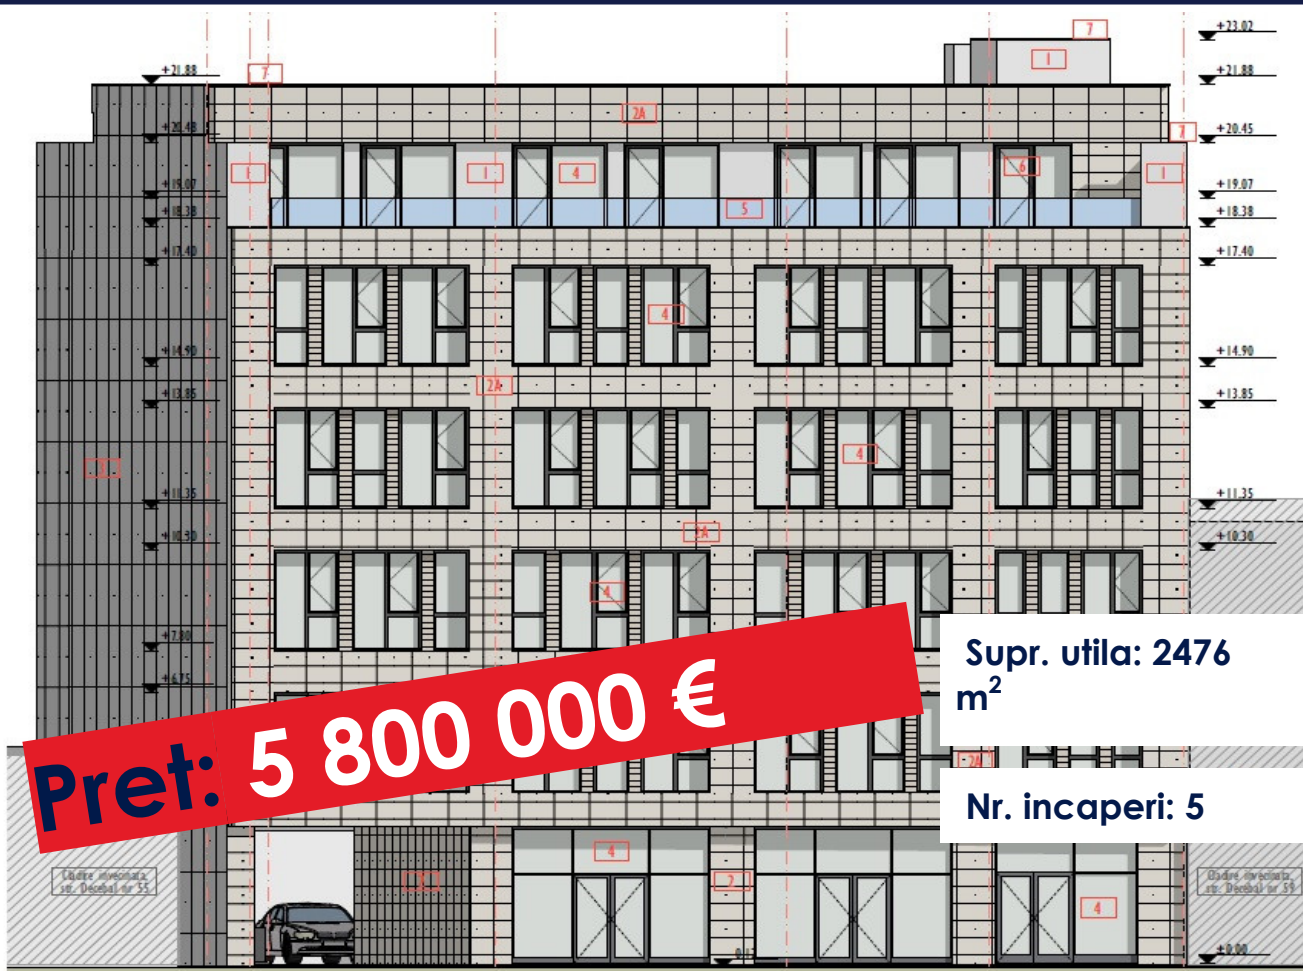

**VANZARE IMOBIL SEMICENTRAL 2500MP,
2S+P+5E, CONSTRUCTIE NOUA
ID: P38276**

DE VANZARE

Pret: 5 800 000 €

**Supr. utila: 2476
m²**

Nr. incaperi: 5

PERSOANA DE CONTACT: COTLIN BONTE

TEL.MOBIL: 0799.994041

EMAIL: office@weltimobiliare.ro