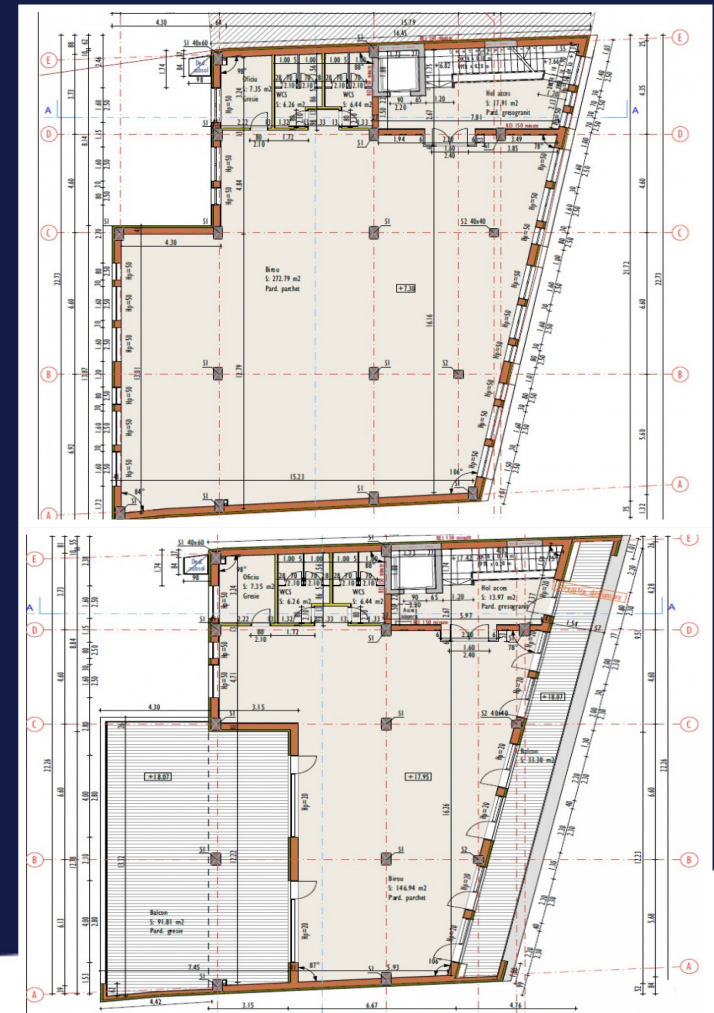

**VANZARE IMOBIL SEMICENTRAL 2500MP,
2S+P+5E, CONSTRUCTIE NOUA
ID: P38276**

DE VANZARE

Pret: 5 800 000 €

**Supr. utila: 2476
m²**

Nr. incaperi: 5

PERSOANA DE CONTACT: COTLIN BONTE

TEL.MOBIL: 0799.994041

EMAIL: office@weltimobiliare.ro