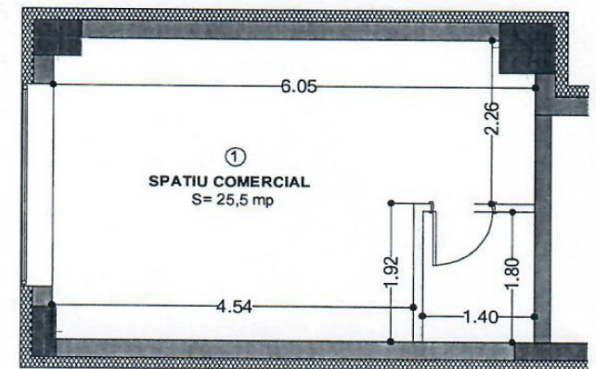

**SPATIU COMERCIAL STRADAL 25MP, FINISAT,
SEMICENTRAL, PIATA ABATOR
ID: P27637**

DE VANZARE

PERSOANA DE CONTACT: COTLIN BONTE

TEL.MOBIL: 0799.994041

EMAIL: office@weltimobiliare.ro