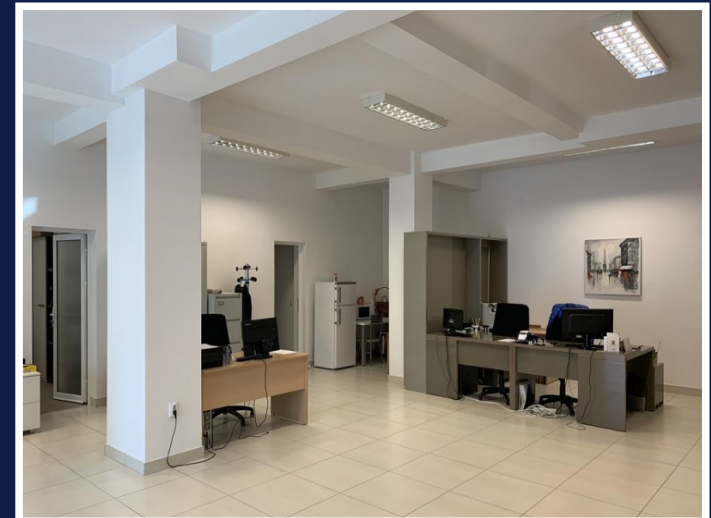

**SPATIU BIROU ELEGANT 210 MP, ZONA
SEMICENTRALA
ID: P26572**

DE VANZARE

PERSOANA DE CONTACT: WELT IMOBILIARE

TEL.MOBIL: 0756223366

EMAIL: office@weltimobiliare.ro