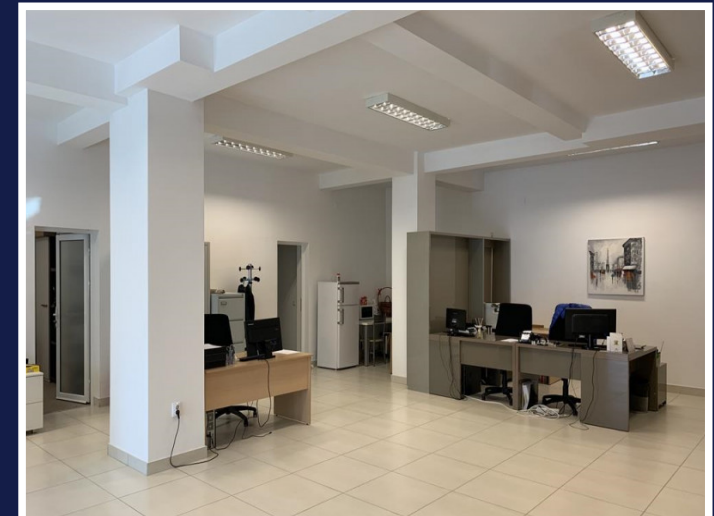

**SPATIU BIROU ELEGANT 210 MP, ZONA  
SEMICENTRALA  
ID: P26572**

**DE VANZARE**

**Pret: 435 000 €**

Supr. utila: 210 m<sup>2</sup>

Nr. incaperi: 4

Nr. bai: 2

**PERSOANA DE CONTACT: IOANA TUDORAN**

**TEL.MOBIL: 0733.519238**