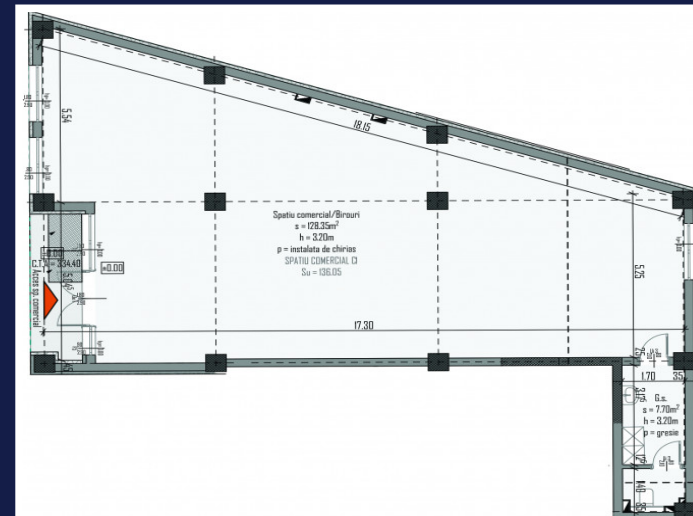

**SPATIU COMERCIAL 136MP, INCHIRIAT,
IMOBIL NOU, CENTRU, P-TA ABATOR
ID: P26329**

DE VANZARE

Pret: 270 000 €

Supr. utila: 136 m²

Nr. incaperi: 1

PERSOANA DE CONTACT: CĂTĂLIN BONTE

TEL.MOBIL: 0799.994041

EMAIL: office@weltimobiliare.ro