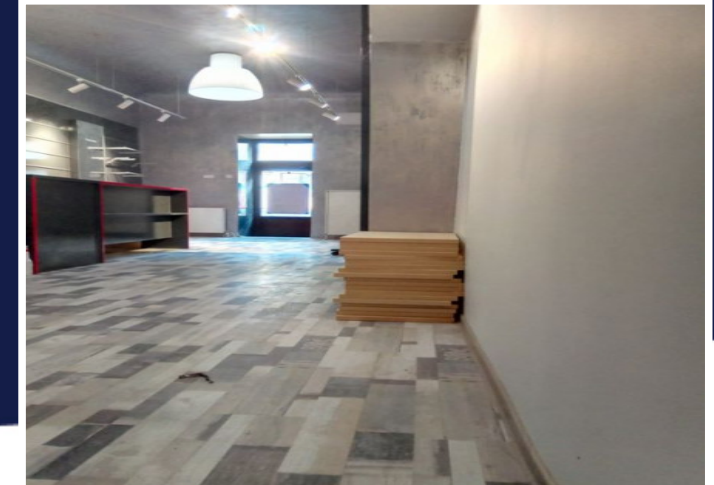

SPATIU COMERCIAL, ZONA CENTRALA  
ID: P26304

DE VANZARE

**Pret: 240 000 €**

Supr. utila: 94 m<sup>2</sup>

Nr. incaperi: 3

PERSOANA DE CONTACT: WELT IMOBILIARE

TEL.MOBIL: 0756223366

EMAIL: [office@weltimobiliare.ro](mailto:office@weltimobiliare.ro)