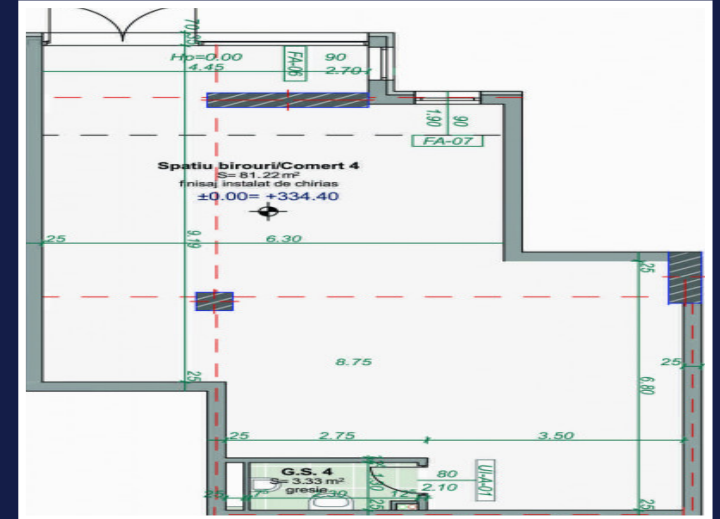

# DE VANZARE

ID: P23475

**Pret: 159 600 €**

Supr. utila: 84.5 m<sup>2</sup>

Nr. incaperi: 1

PERSOANA DE CONTACT: COTLIN BONTE

TEL.MOBIL: 0799.994041

EMAIL: [office@weltimobiliare.ro](mailto:office@weltimobiliare.ro)