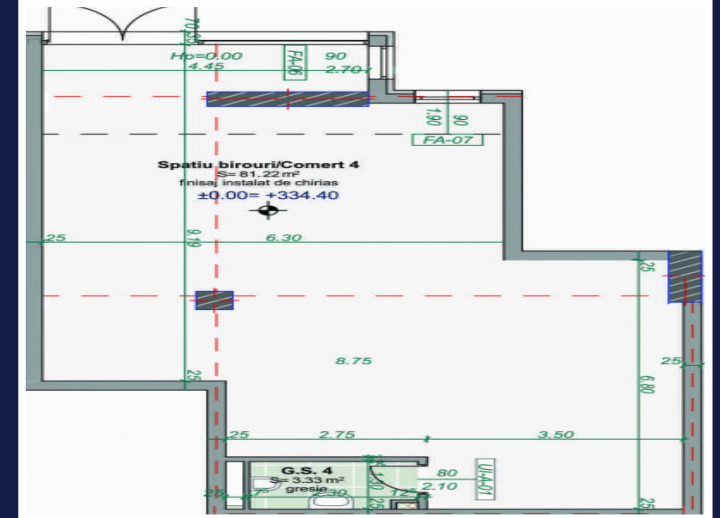

VANZARE SPATIU COMERCIAL 84MP,
ANSAMBUL NOU IN CENTRU, ZONA BOSCH,
NTT

DE VANZARE

ID: P23475

Supr. utila: 84.5 m²

Nr. incaperi: 1

PERSOANA DE CONTACT: COTLIN BONTE

TEL.MOBIL: 0799.994041

EMAIL: office@weltimobiliare.ro