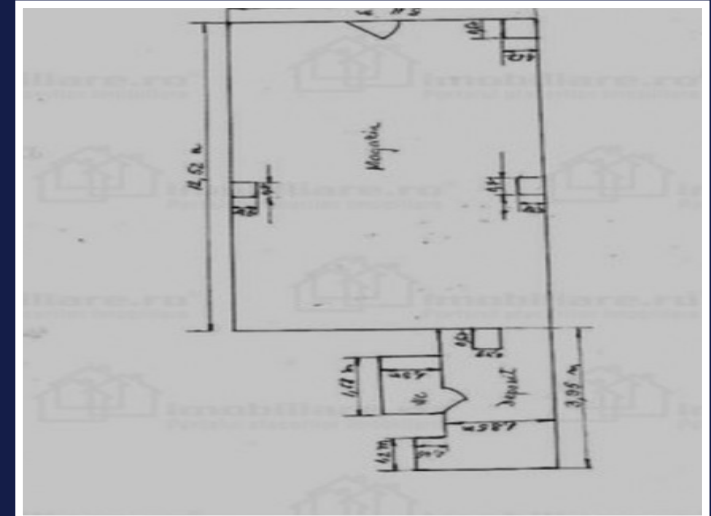

**VANZARE SPATIU COMERCIAL  
ULTRACENTRAL, RANDAMENT 10 ANI  
ID: P14642**

**DE VANZARE**

Supr. utila: 95 m<sup>2</sup>

Nr. incaperi: 2

**PERSOANA DE CONTACT: CĂTĂLIN BONTE**

**TEL.MOBIL: 0799.994041**

**EMAIL: office@weltimobiliare.ro**