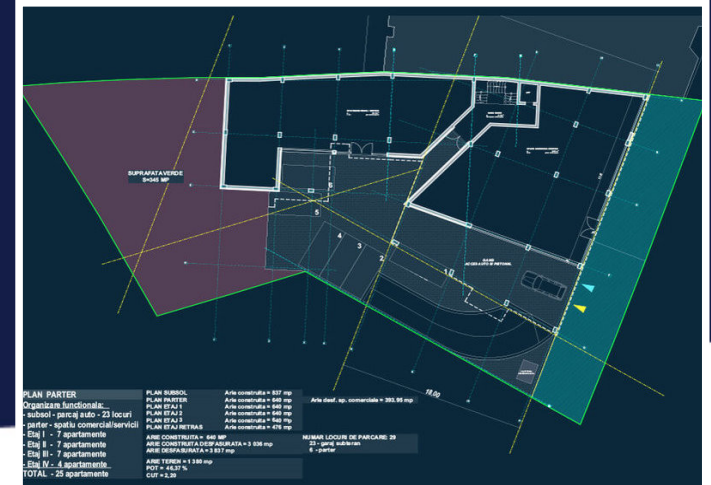

SPATIU BIROU, 216MP, ZONA  
ULTRACENTRALA  
ID: P10187

DE VANZARE

Pret: 407 800 €

Supr. utila: 216 m<sup>2</sup>

Nr. incaperi: 1

PERSONA DE CONTACT: RALUCA PAVEL  
TEL.MOBIL: 0727.722245  
EMAIL: [office@weltimobiliare.ro](mailto:office@weltimobiliare.ro)