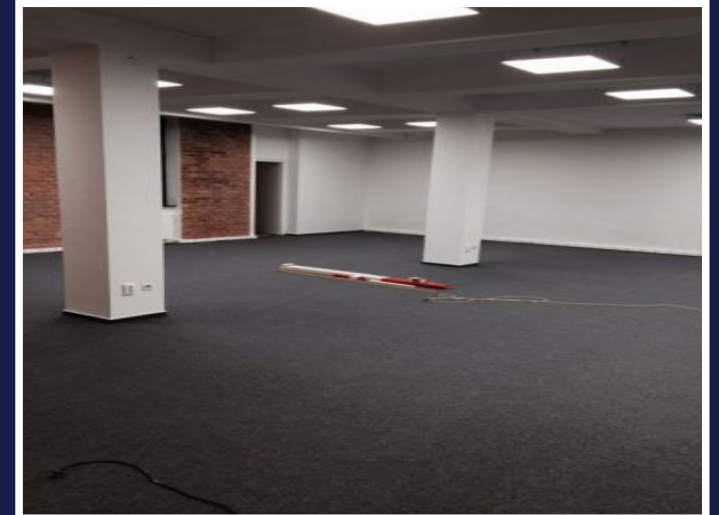

**VANZARE SPATIU COMERCIAL/BIROURI D+P,
540 MP, ZONA ULTRA CENTRALA,
CLUJ-NAPOCA**

DE VANZARE

ID: PT00T3

Pret: 850 000 €

Supr. utila: 540 m²

Nr. incaperi: 3

PERSOANA DE CONTACT: CĂTĂLIN BONTE

TEL.MOBIL: 0799.994041