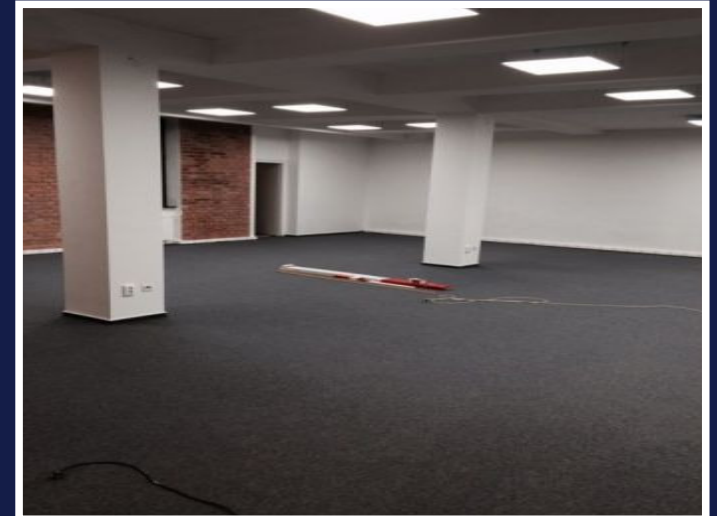

VANZARE SPATIU COMERCIAL/BIROURI D+P,  
540 MP, ZONA ULTRA CENTRALA,  
CLUJ-NAPOCA

DE VANZARE

ID: PT00T3

**Pret: 850 000 €**

Supr. utila: 540 m<sup>2</sup>

Nr. incaperi: 3

PERSOANA DE CONTACT: COTLIN BONTE

TEL.MOBIL: 0799.994041