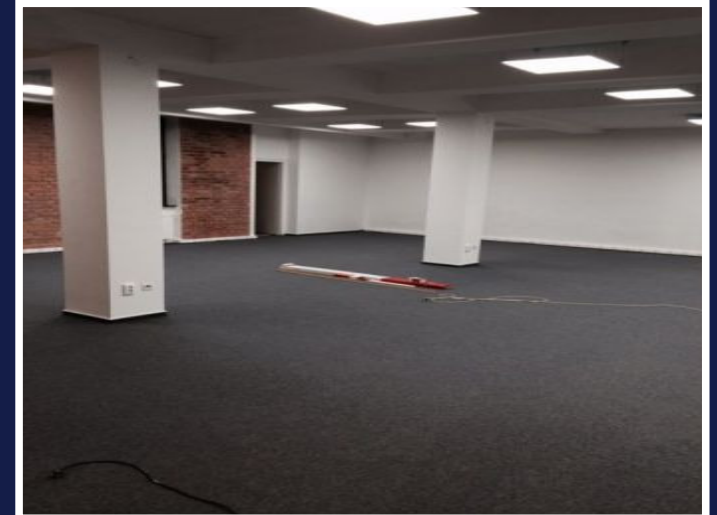

VANZARE SPATIU COMERCIAL/BIROURI D+P,
540 MP, ZONA ULTRA CENTRALA,
CLUJ-NAPOCA

DE VANZARE

ID: PT00T3

Pret: 850 000 €

Supr. utila: 540 m²

Nr. incaperi: 3

PERSOANA DE CONTACT: CĂTĂLIN BONTE

TEL.MOBIL: 0799.994041