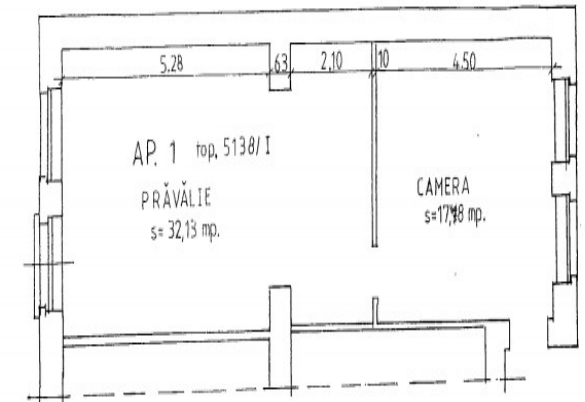

SPATIU COMERCIAL, 45 MP, PIATA ABATOR  
ID: P8290

DE VANZARE

Supr. utila: 45 m<sup>2</sup>

Nr. incaperi: 1

PERSOANA DE CONTACT: CLAUDIA ONIGA

TEL.MOBIL: 0737.040016

EMAIL: [office@weltimobiliare.ro](mailto:office@weltimobiliare.ro)