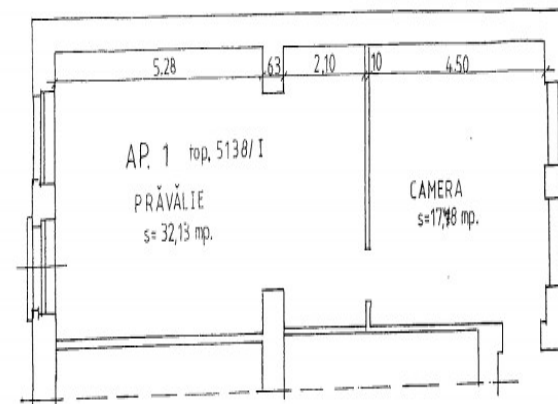

SPATIU COMERCIAL, 45 MP, PIATA ABATOR  
ID: P8290

DE VANZARE

Supr. utila: 45 m<sup>2</sup>

Nr. incaperi: 1

PERSOANA DE CONTACT: CĂTĂLIN BONTE

TEL.MOBIL: 0799.994041

EMAIL: [office@weltimobiliare.ro](mailto:office@weltimobiliare.ro)