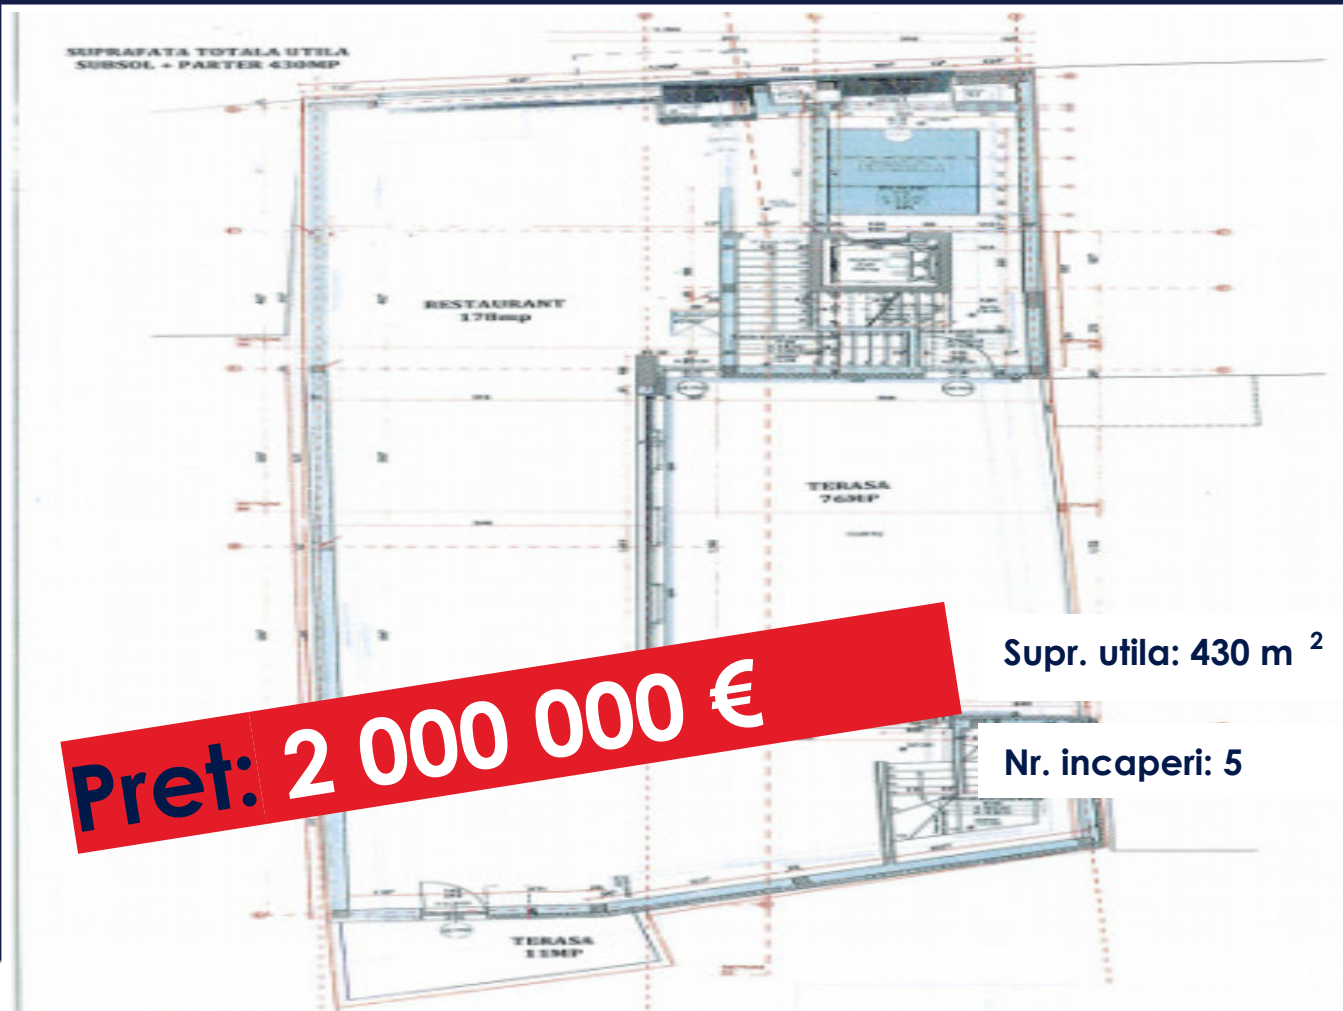

**SPATIU RESTAURANT CU TERASA 430MP,
ULTRACENTRAL
ID: P6937**

DE VANZARE

Supr. utila: 430 m²

Nr. incaperi: 5

PERSOANA DE CONTACT: CLAUDIA ONIGA

TEL.MOBIL: 0737.040016

EMAIL: office@weltimobiliare.ro