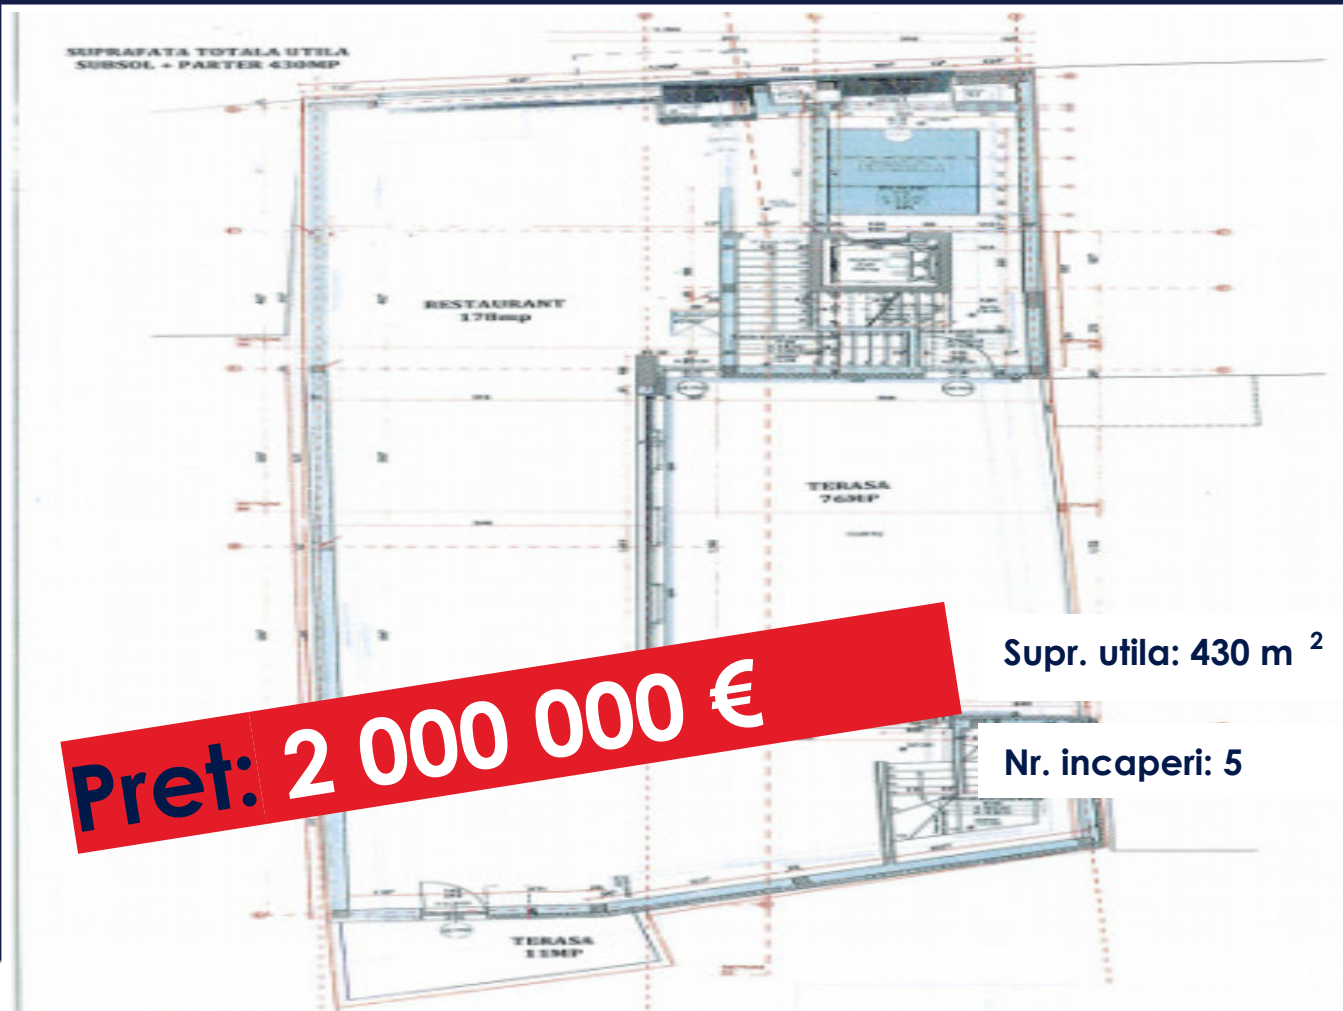

**SPATIU RESTAURANT CU TERASA 430MP,  
ULTRACENTRAL  
ID: P6937**

**DE VANZARE**

Supr. utila: 430 m<sup>2</sup>

Nr. incaperi: 5

**PERSOANA DE CONTACT:**  
**TELEFON: 0264.597584**  
**EMAIL: office@weltimobiliare.ro**