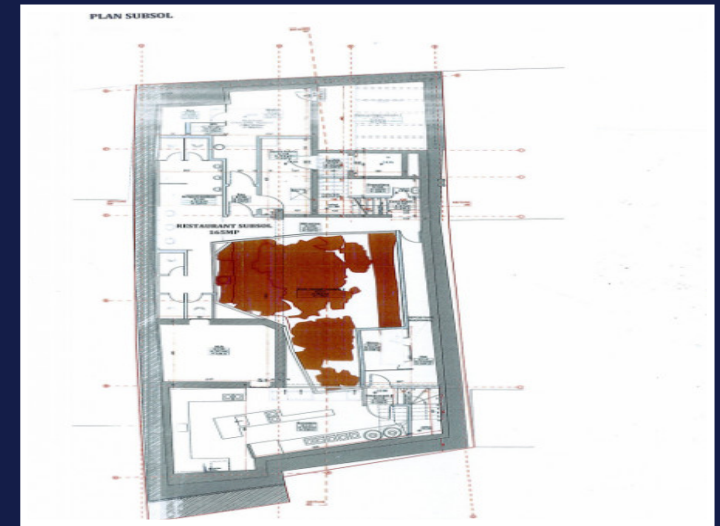

**SPATIU RESTAURANT CU TERASA 430MP,  
ULTRACENTRAL  
ID: P6937**

**DE VANZARE**

Supr. utila: 430 m<sup>2</sup>

Nr. incaperi: 5

**PERSOANA DE CONTACT:**  
**TELEFON: 0264.597584**  
**EMAIL: office@weltimobiliare.ro**