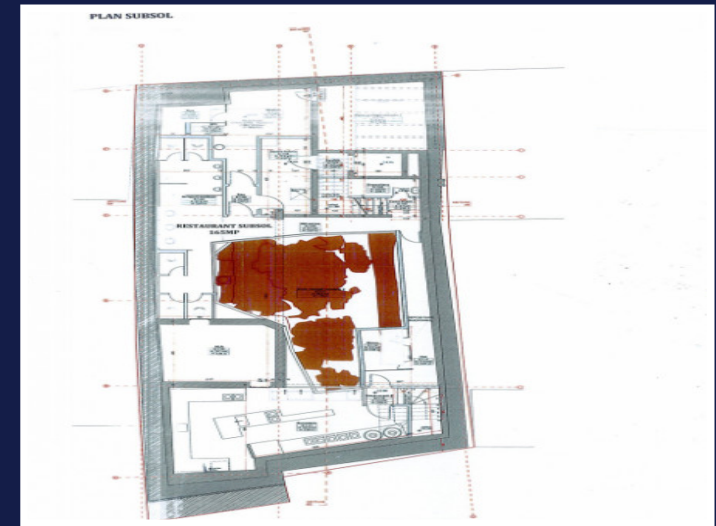

**SPATIU RESTAURANT CU TERASA 430MP,
ULTRACENTRAL
ID: P6937**

DE VANZARE

Supr. utila: 430 m²

Nr. incaperi: 5

PERSOANA DE CONTACT:
TELEFON: 0264.597584
EMAIL: office@weltimobiliare.ro