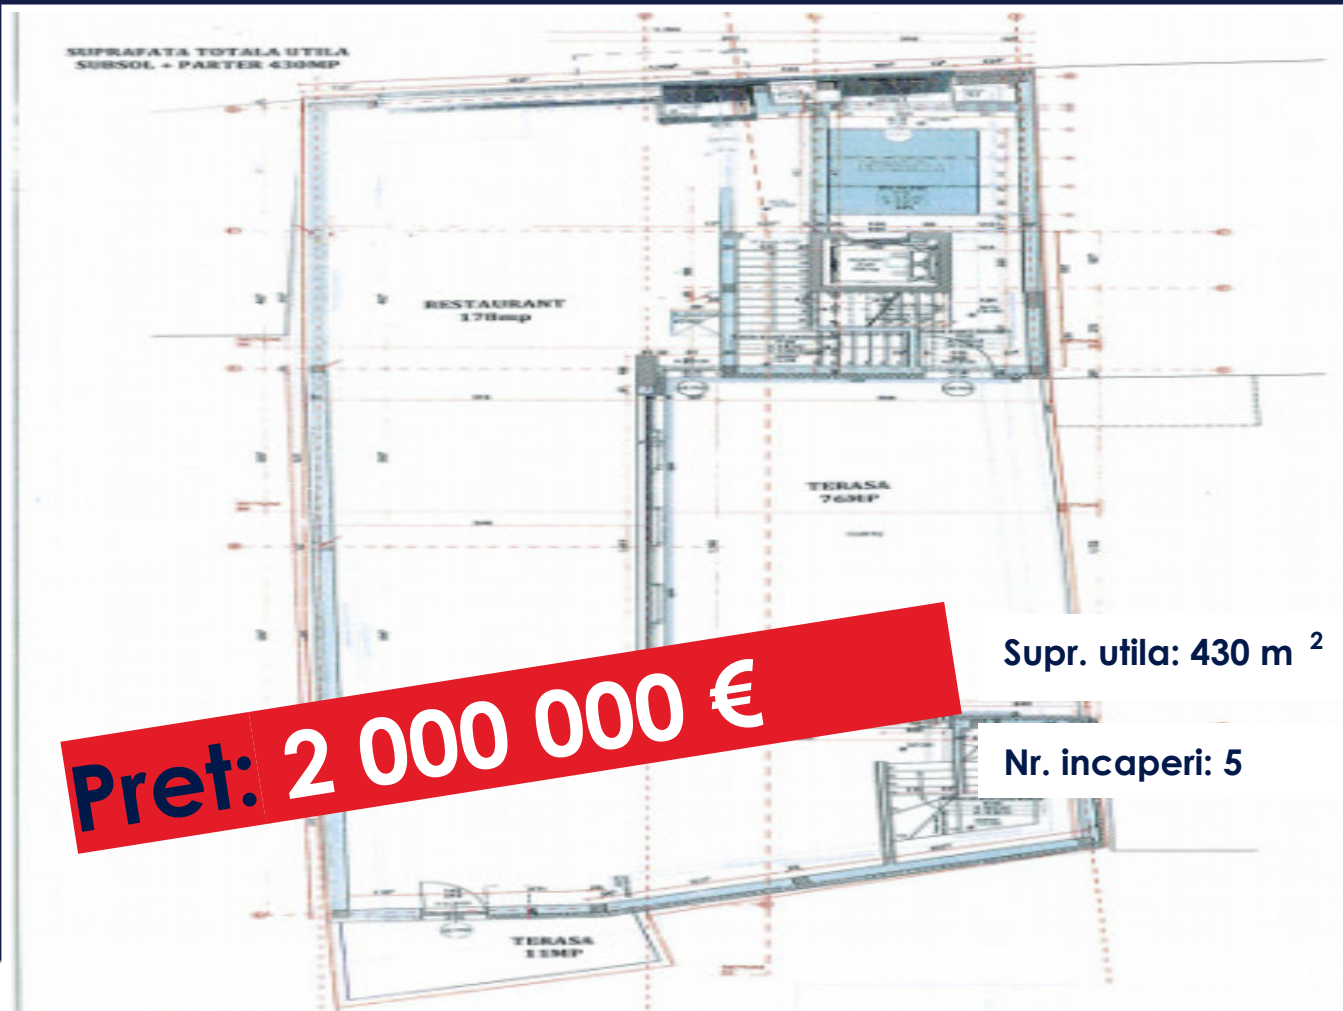

**SPATIU RESTAURANT CU TERASA 430MP,
ULTRACENTRAL
ID: P6937**

DE VANZARE

Supr. utila: 430 m²

Nr. incaperi: 5

PERSOANA DE CONTACT:
TELEFON: 0264.597584
EMAIL: office@weltimobiliare.ro