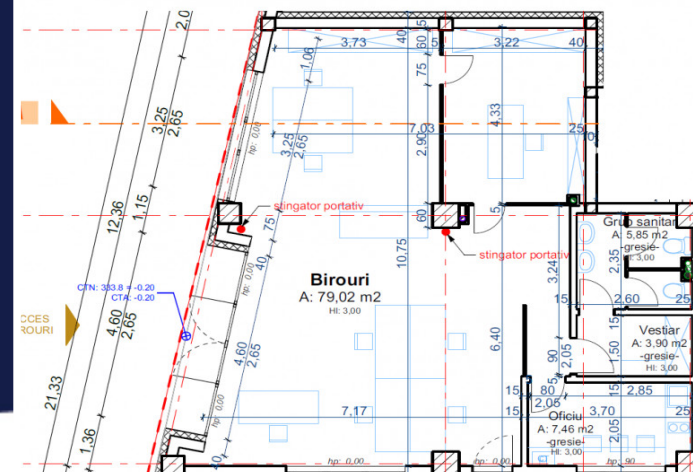

SPATIU COMERCIAL DE VANZARE IN ZONA
GARII, 96 MP, VITRINA SI INTRARE DIN STRADA
ID: P6372

DE VANZARE

PERSOANA DE CONTACT: MIHAI-SEBASTIAN POP
TEL.MOBIL: 0727.228818
EMAIL: office@weltimobiliare.ro