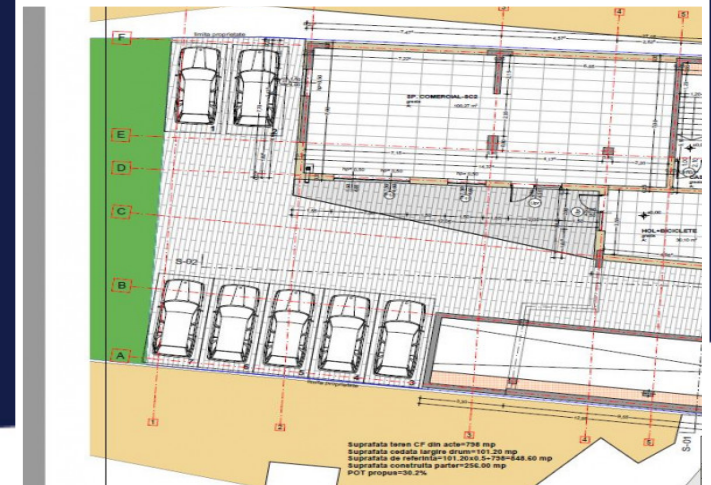

SPATIU COMERCIAL 100MP, CENTRAL,
ZONA PIETEI MIHAI VITEAZUL
ID: P5324

DE VANZARE

PERSONA DE CONTACT: CLAUDIA ONIGA
TEL.MOBIL: 0737.040016
EMAIL: office@weltimobiliare.ro