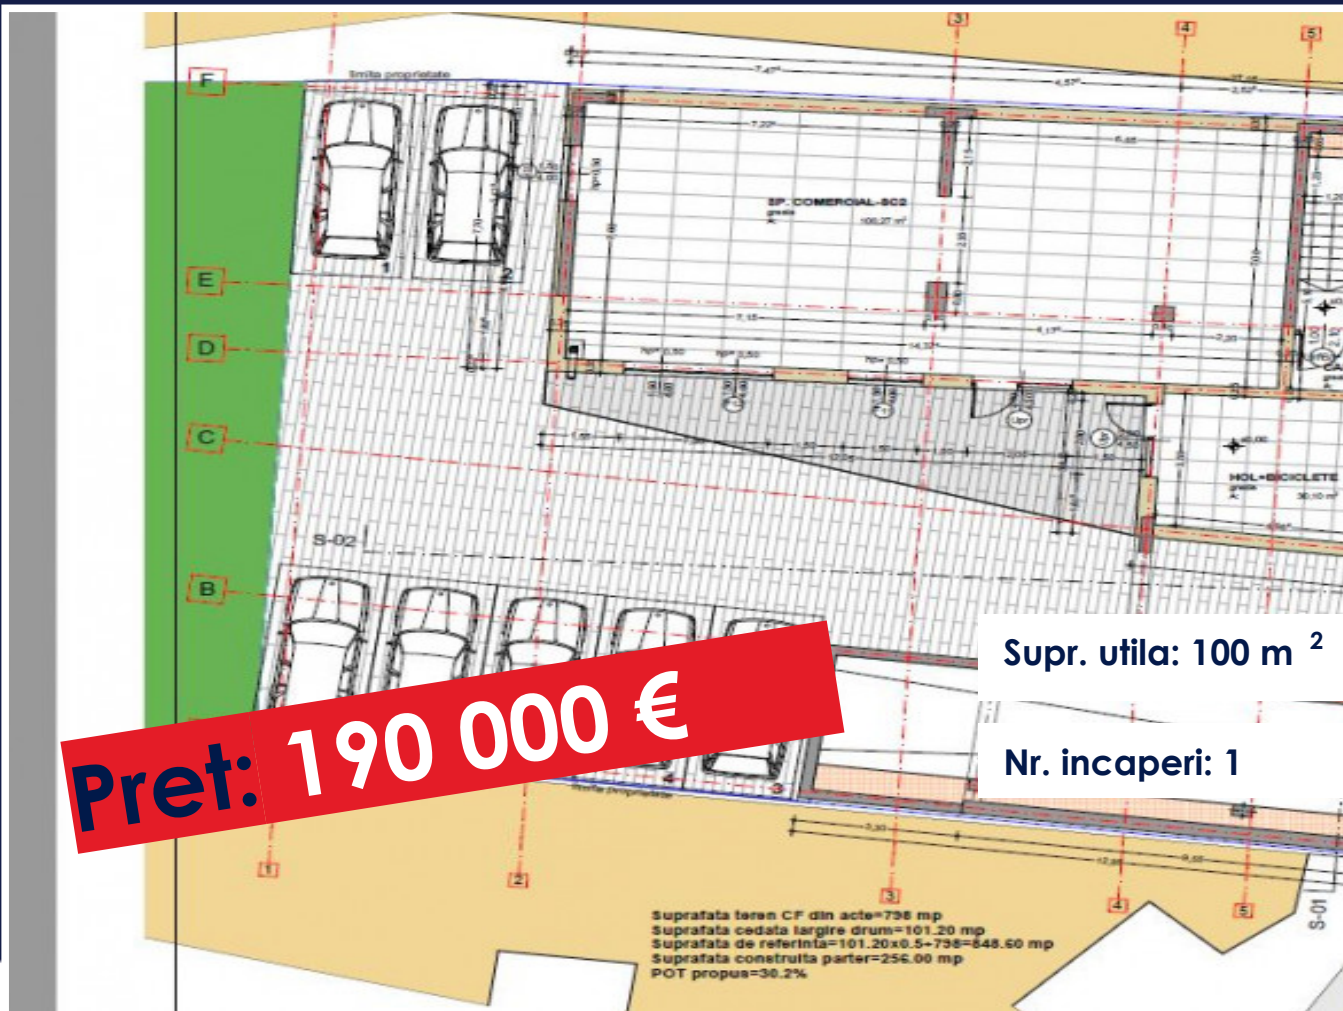

DE VANZARE SPATIU COMERCIAL 100MP,
CENTRAL
ID: P5324

DE VANZARE

PERSONA DE CONTACT: CLAUDIA ONIGA

TEL.MOBIL: 0737.040016

EMAIL: office@weltimobiliare.ro