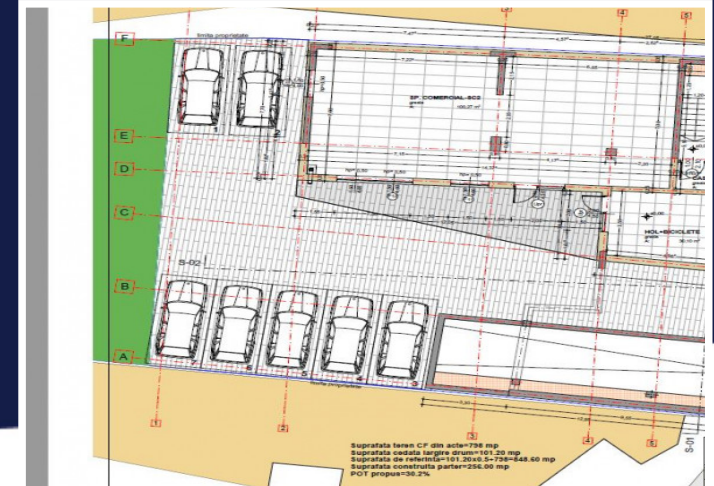

**SPATIU COMERCIAL 100MP, CENTRAL,
ZONA PIETEI MIHAI VITEAZUL
ID: P5324**

DE VANZARE

Pret: 190 000 €

Supr. utila: 100 m²

Nr. incaperi: 1

**PERSOANA DE CONTACT:
TELEFON: 0264.597584
EMAIL: office@weltimobiliare.ro**