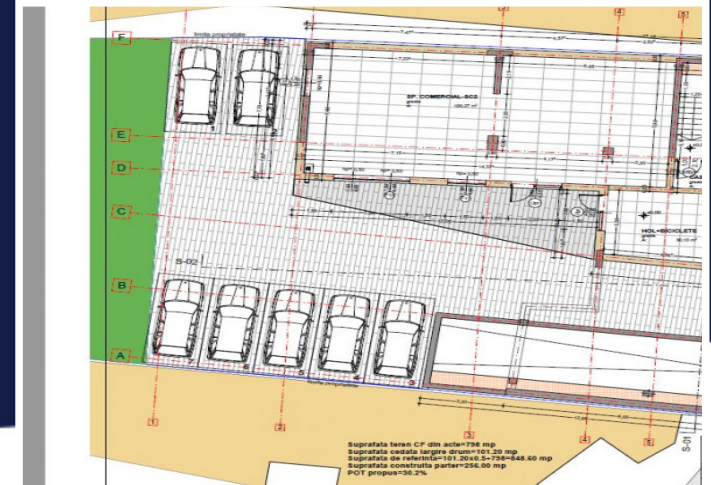

**SPATIU COMERCIAL 100MP, CENTRAL,  
ZONA PIETEI MIHAI VITEAZUL  
ID: P5324**

**DE VANZARE**

**Pret: 190 000 €**

**Supr. utila: 100 m<sup>2</sup>**

**Nr. incaperi: 1**

**PERSOANA DE CONTACT:  
TELEFON: 0264.597584  
EMAIL: [office@weltimobiliare.ro](mailto:office@weltimobiliare.ro)**