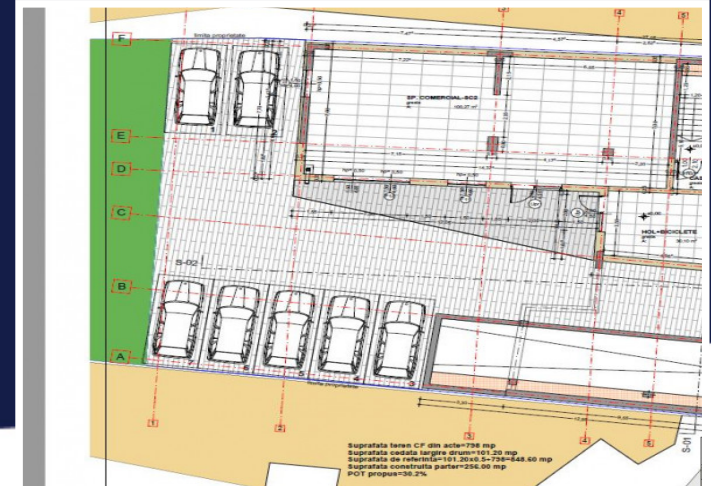

SPATIU COMERCIAL 100MP, CENTRAL,
ZONA PIETEI MIHAI VITEAZUL
ID: P5324

DE VANZARE

Pret: 190 000 €

Supr. utila: 100 m²

Nr. incaperi: 1

PERSOANA DE CONTACT:
TELEFON: 0264.597584
EMAIL: office@weltimobiliare.ro