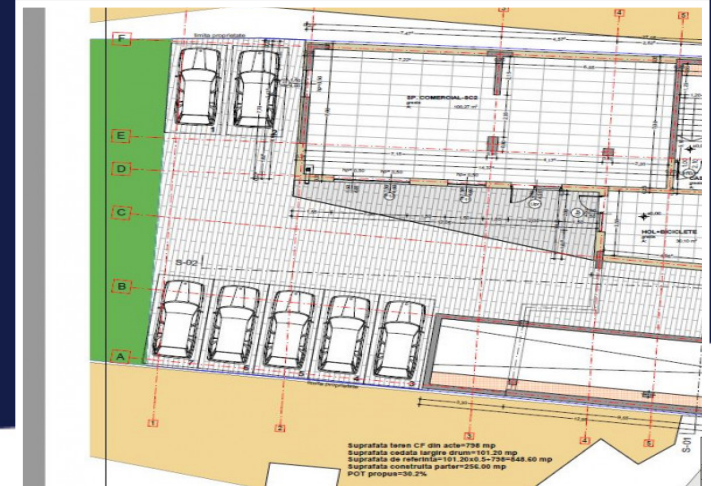

**SPATIU COMERCIAL 100MP, CENTRAL,  
ZONA PIETEI MIHAI VITEAZUL  
ID: P5324**

**DE VANZARE**

**Pret: 190 000 €**

**Supr. utila: 100 m<sup>2</sup>**

**Nr. incaperi: 1**

**PERSOANA DE CONTACT: CLAUDIA ONIGA**