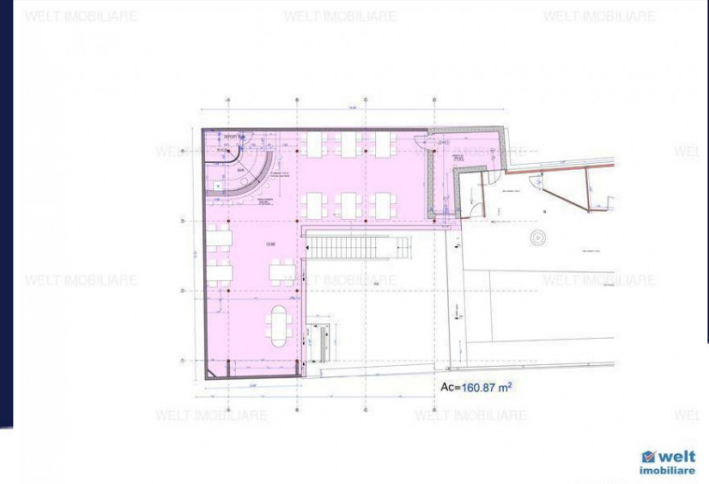

**SPATIU COMERCIAL ULTRACENTRAL 773MP,
OPORTUNITATE INVESTITIE, OFERTA RARA!
ID: 1424L**

DE VANZARE

Pret: 699 000 €

Supr. utila: 773 m²

Nr. incaperi: 3

Vitrina

PERSOANA DE CONTACT: COTLIN BONTE

TEL.MOBIL: 0799.994041