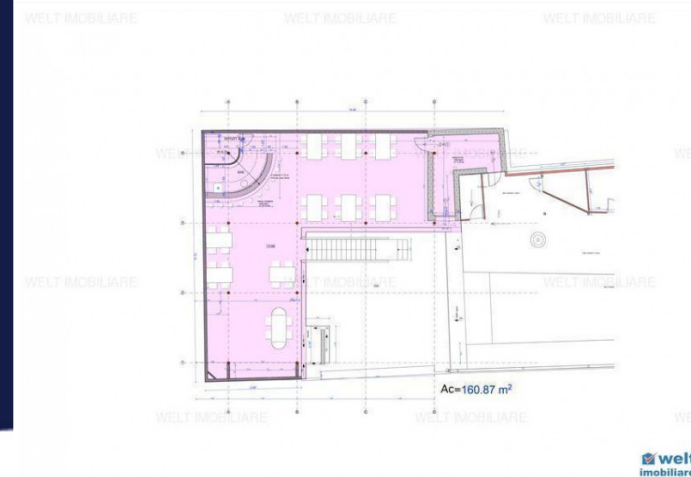

**SPATIU COMERCIAL ULTRACENTRAL 773MP,
OPORTUNITATE INVESTITIE, OFERTA RARA!
ID: 1424L**

DE VANZARE

Pret: 699 000 €

Supr. utila: 773 m²

Nr. incaperi: 3

Vitrina

PERSOANA DE CONTACT: COTLIN BONTE

TEL.MOBIL: 0799.994041