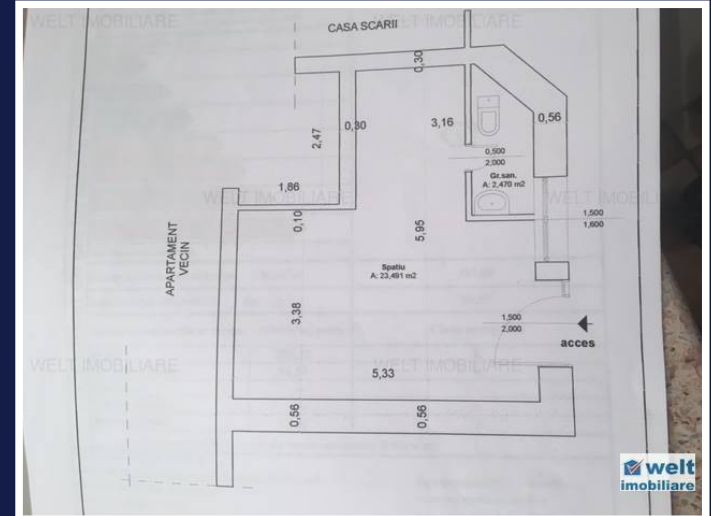

VANZARE SPATIU COMERCIAL ZONA
ULTRACENTRALA CU VAD, INVESTITIE
EXCELENTA

DE VANZARE

ID: 14210

Pret: 114 500 €

Supr. utila: 25 m²

Nr. incaperi: 1

Vitrina

PERSOANA DE CONTACT: COTLIN BONTE