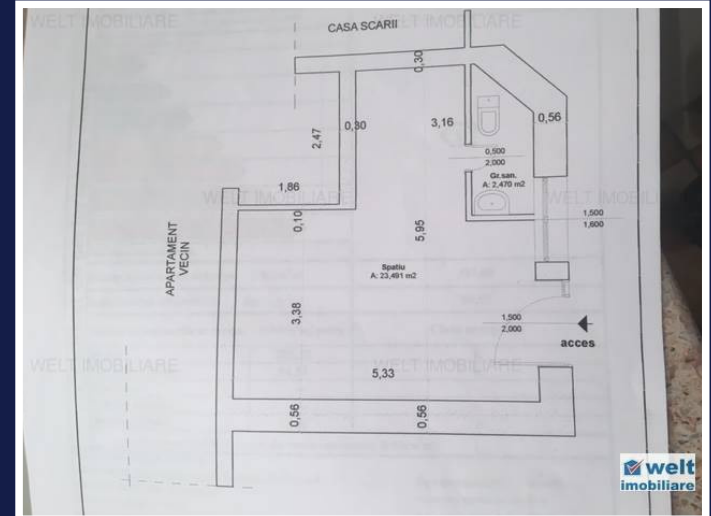

VANZARE SPATIU COMERCIAL ZONA
ULTRACENTRALA CU VAD, INVESTITIE
EXCELENTA

DE VANZARE

ID: 14210

Supr. utila: 25 m²

Nr. incaperi: 1

Vitrina

Pret: 114 500 €

PERSOANA DE CONTACT: COTLIN BONTE