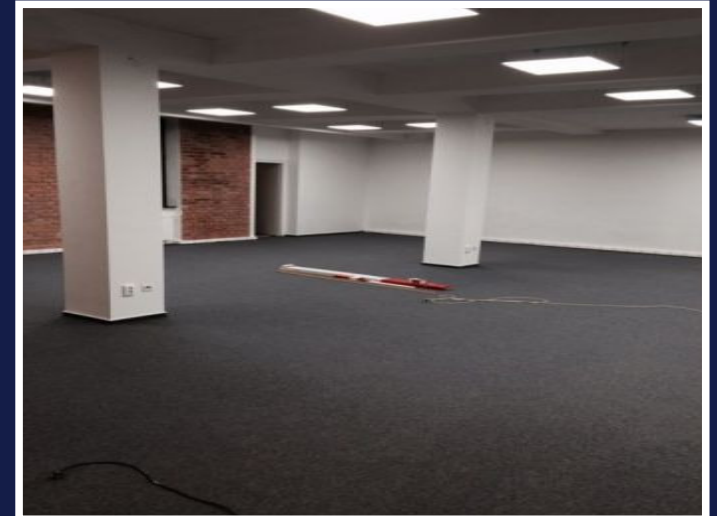

VANZARE SPATIU COMERCIAL/BIROURI D+P,
540 MP, ZONA ULTRA CENTRALA,
CLUJ-NAPOCA

DE VANZARE

ID: T42TH

Pret: 850 000 €

Supr. utila: 540 m²

Nr. incaperi: 3

PERSOANA DE CONTACT: COTLIN BONTE

TEL.MOBIL: 0799.994041