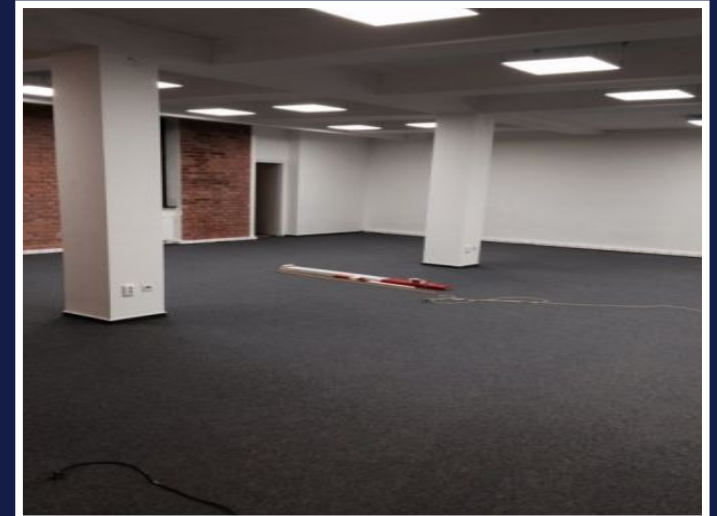

**VANZARE SPATIU COMERCIAL/BIROURI D+P,
540 MP, ZONA ULTRA CENTRALA,
CLUJ-NAPOCA**

DE VANZARE

ID: T42TH

Pret: 850 000 €

Supr. utila: 540 m²

Nr. incaperi: 3

PERSOANA DE CONTACT: CĂTĂLIN BONTE

TEL.MOBIL: 0799.994041