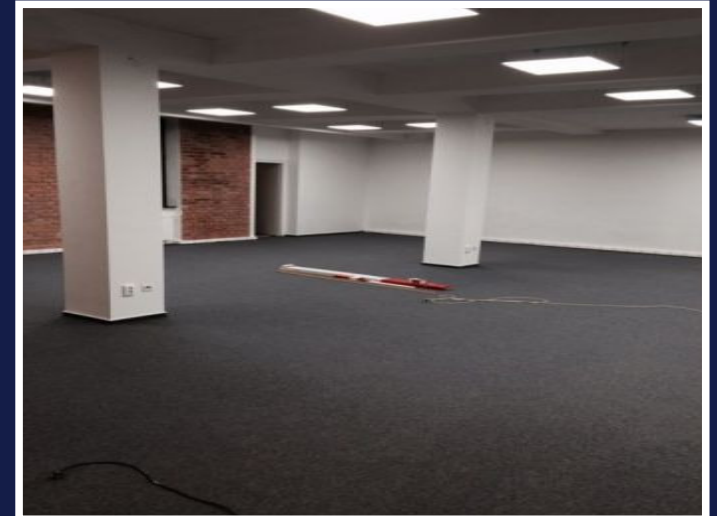

VANZARE SPATIU COMERCIAL/BIROURI D+P,  
540 MP, ZONA ULTRA CENTRALA,  
CLUJ-NAPOCA

DE VANZARE

ID: T42TH

**Pret: 850 000 €**

Supr. utila: 540 m<sup>2</sup>

Nr. incaperi: 3

PERSOANA DE CONTACT: CĂTĂLIN BONTE

TEL.MOBIL: 0799.994041