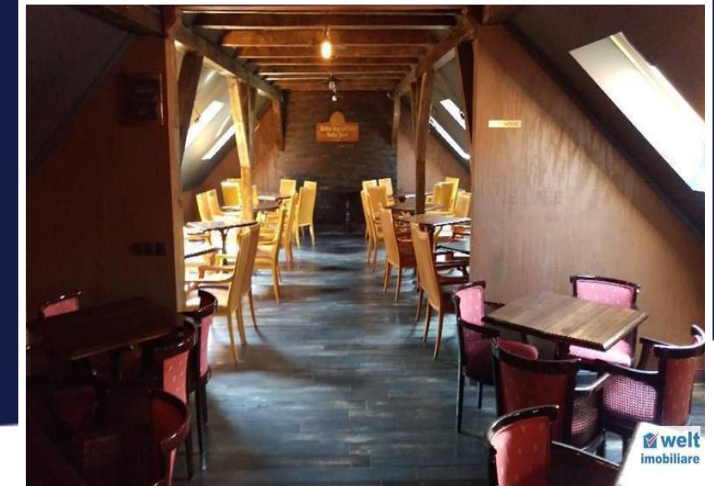

SPATIU COMERCIAL , 300 MP, CENTRU
ID: 14208

DE VANZARE

Supr. utila: 300 m²

Nr. incaperi: 4

Pret: 500 000 €

TELEFON: 0264.597584

EMAIL: office@weltimobiliare.ro