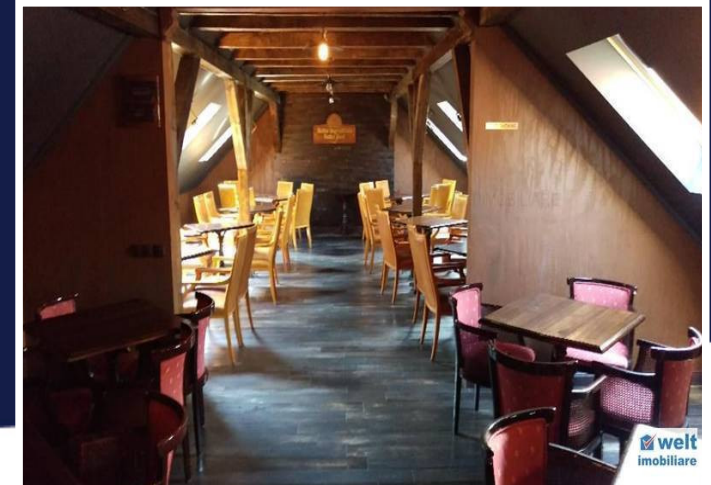

**SPATIU COMERCIAL DE VANZARE, 300 MP,
CENTRU
ID: 14208**

DE VANZARE

Pret: 500 000 €

Supr. utila: 300 m²

Nr. incaperi: 4

PERSOANA DE CONTACT: CLAUDIA ONIGA

TEL.MOBIL: 0737.040016

EMAIL: office@weltimobiliare.ro