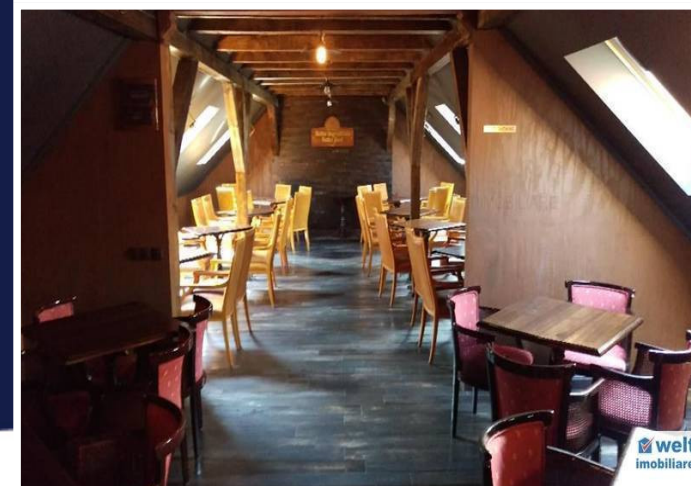

SPATIU COMERCIAL, 300 MP, CENTRU
ID: 14208

DE VANZARE

Pret: 500 000 €

Supr. utila: 300 m²

Nr. incaperi: 4

PERSOANA DE CONTACT: CĂTĂLIN BONTE

TEL.MOBIL: 0799.994041

EMAIL: office@weltimobiliare.ro