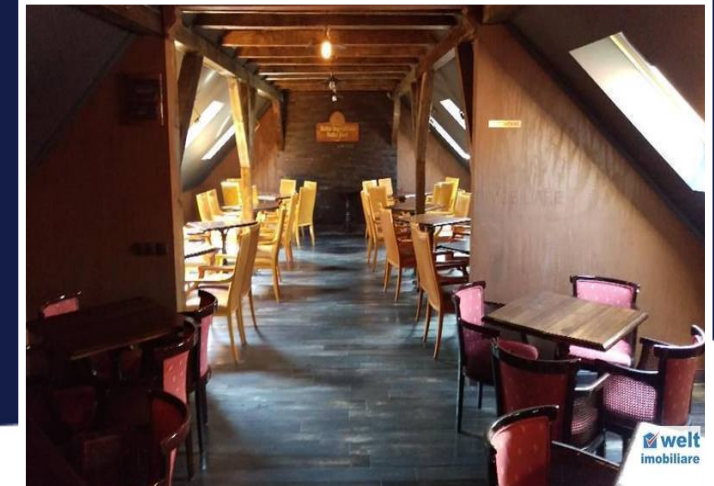

SPATIU COMERCIAL , 300 MP, CENTRU
ID: 14208

DE VANZARE

Pret: 500 000 €

Supr. utila: 300 m²

Nr. incaperi: 4

PERSONA DE CONTACT: RALUCA PAVEL
TEL.MOBIL: 0727.722245
EMAIL: office@weltimobiliare.ro