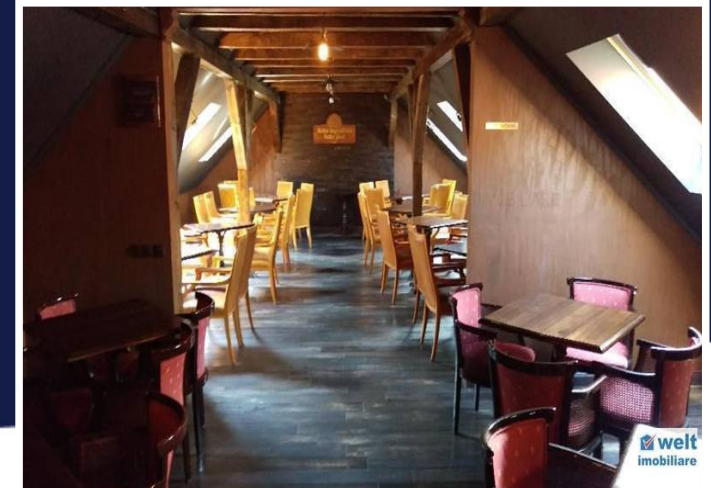

SPATIU COMERCIAL DE VANZARE, 300 MP,  
CENTRU  
ID: 14208

DE VANZARE

**Pret: 500 000 €**

Supr. utila: 300 m<sup>2</sup>

Nr. incaperi: 4

PERSOANA DE CONTACT: CLAUDIA ONIGA  
TEL.MOBIL: 0737.040016  
EMAIL: [office@weltimobiliare.ro](mailto:office@weltimobiliare.ro)